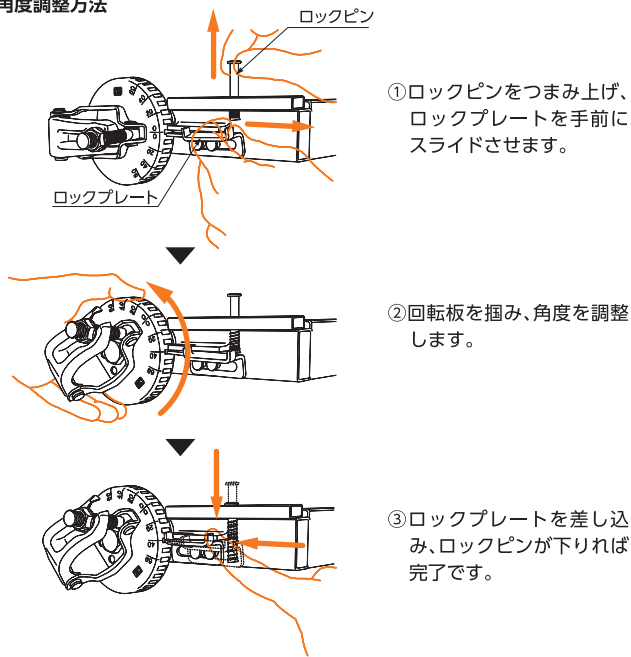

## ■ 特長

- 工具不要で簡単に角度調整ができます。
- 全回転(10°毎)であらゆる斜面に対応。
- 安全確実なロック機構。
- 主要部品のメンテ交換が可能。

## KS 傾斜ステップ

	600	900
品番	1024601	1024900
取付幅	730mm	1020mm
踏み台サイズ	620×240mm	910×240mm
単位質量	4.5kg	5.5kg

### ■ 角度調整方法

## ⚠ 注意事項

- クランプボルトの締付トルクは34.3N・m(350kgf・cm)を厳守してください。