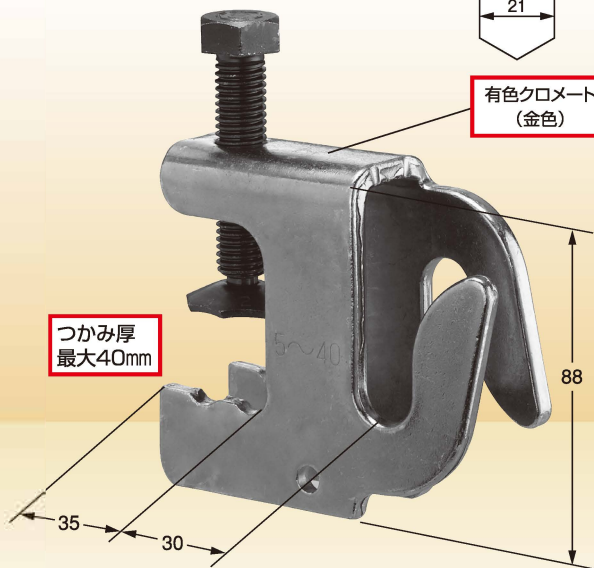

KS ネットキャッチ PAT. 一体成形で強度を安定させたネット吊り金具。

ボルト平径

有色クロメート
(金色)

つかみ厚
最大40mm

■特長

- プレス一体成形で安定した強度を実現。
- フック部の形状に工夫をこらしネットが入れ易く外れ難い。
- 左右どちらから引いてもはずれにくいフック直立型。
- ネットが痛まない鉄板丸加工。
- 振動に強い皿パネ付き。

KS ネットキャッチ

品番	1303010
入数	20個
梱包質量	17.0kg
適応つかみ厚	5~40mm