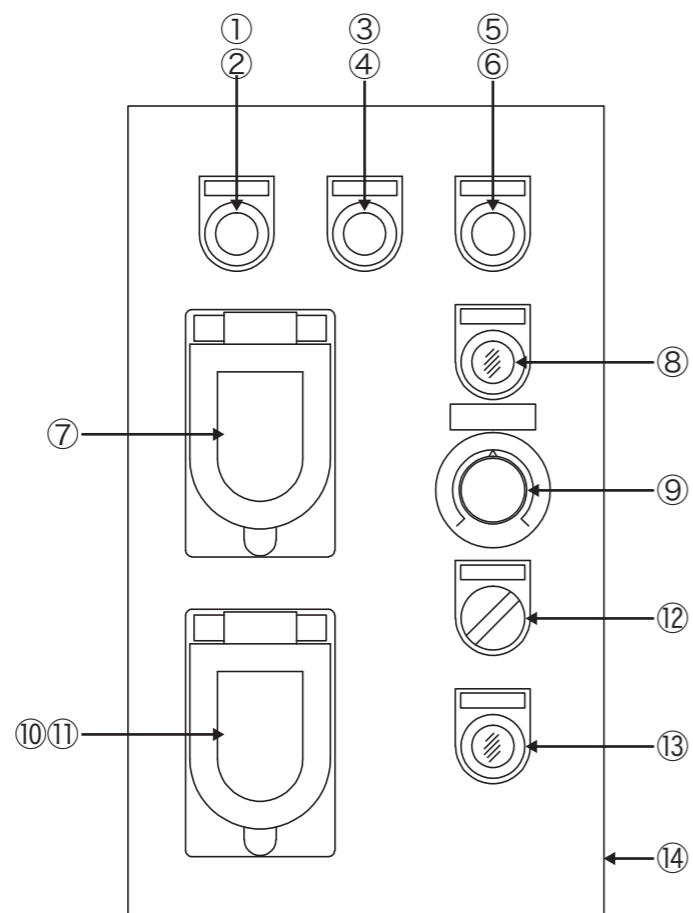

OKP/OKG-20ME

部品リスト

OKP/OKG-20ME 部品リスト

※A・B2種類の表記がある部品は、AがOKP用、BがOKG用です。

| 見出番号 | 品名 | 個数 | 備考 |
|------|-------------------|----------|-------------|
| ① | ドラムフタ | 1 | |
| ② | ドラムフタ側ベアリング | 1 | 6010接触シール式 |
| ③ | 主ローラーピン | A 2 B 3 | M16SW・PW・N付 |
| ④ | オイルシール | A 4 B 6 | TC35529 |
| ⑤ | ベアリング押え | A 4 B 6 | |
| ⑥ | Oリング | A 4 B 6 | P25 |
| ⑦ | ベアリング | A 4 B 6 | 6205接触シール式 |
| ⑧ | スリーブ | A 2 B 3 | |
| ⑨ | 主ローラー | A 2 B 3 | |
| ⑩ | 回転盤 | 1 | A 2点式 B 3点式 |
| ⑪ | ドラムベアリング | 1 | 6207接触シール式 |
| ⑫ | ドラム | 1 | |
| ⑬ | ガイドシャフト | 2 | |
| ⑭ | ワンタッチ吐出・吸込みバンド(右) | 1 | |
| ⑮ | ワンタッチ吐出・吸込みバンド(左) | 1 | |
| ⑯ | ノブボルト | 2 | M10×25L |
| ⑰ | 吐出・吸込カップリング | 2 | 40G |
| ⑱ | 点検マドードラム正面側 | 1 | 塩ビ |
| | ガイドローラーASSY | A 4 B 6 | |
| | 1 ガイドローラーナット | A 4 B 6 | |
| | 2 Oリング | A 4 B 6 | P20 |
| | 3 ベアリング | A 8 B 12 | 6802接触シール式 |
| | 4 ガイドローラー | A 4 B 6 | |
| | 5 ガイドローラーピン | A 4 B 6 | |
| | 6 パッキン | A 4 B 6 | NR |
| ⑳ | 座金付蝶ボルト | 4 | M6×12L |

| 見出番号 | 品名 | 個数 | 備考 |
|------|-------|----|--------------|
| A | 六角ボルト | 6 | M10×25L SW |
| B | 六角ボルト | 6 | M8×35L SW・PW |
| C | 皿ネジ | 3 | M8×20L |
| D | 六角ボルト | 3 | M8×20L SW |

OKP/OKG-20ME

電装部品リスト

OKP/OKG-20ME 電装部品リスト