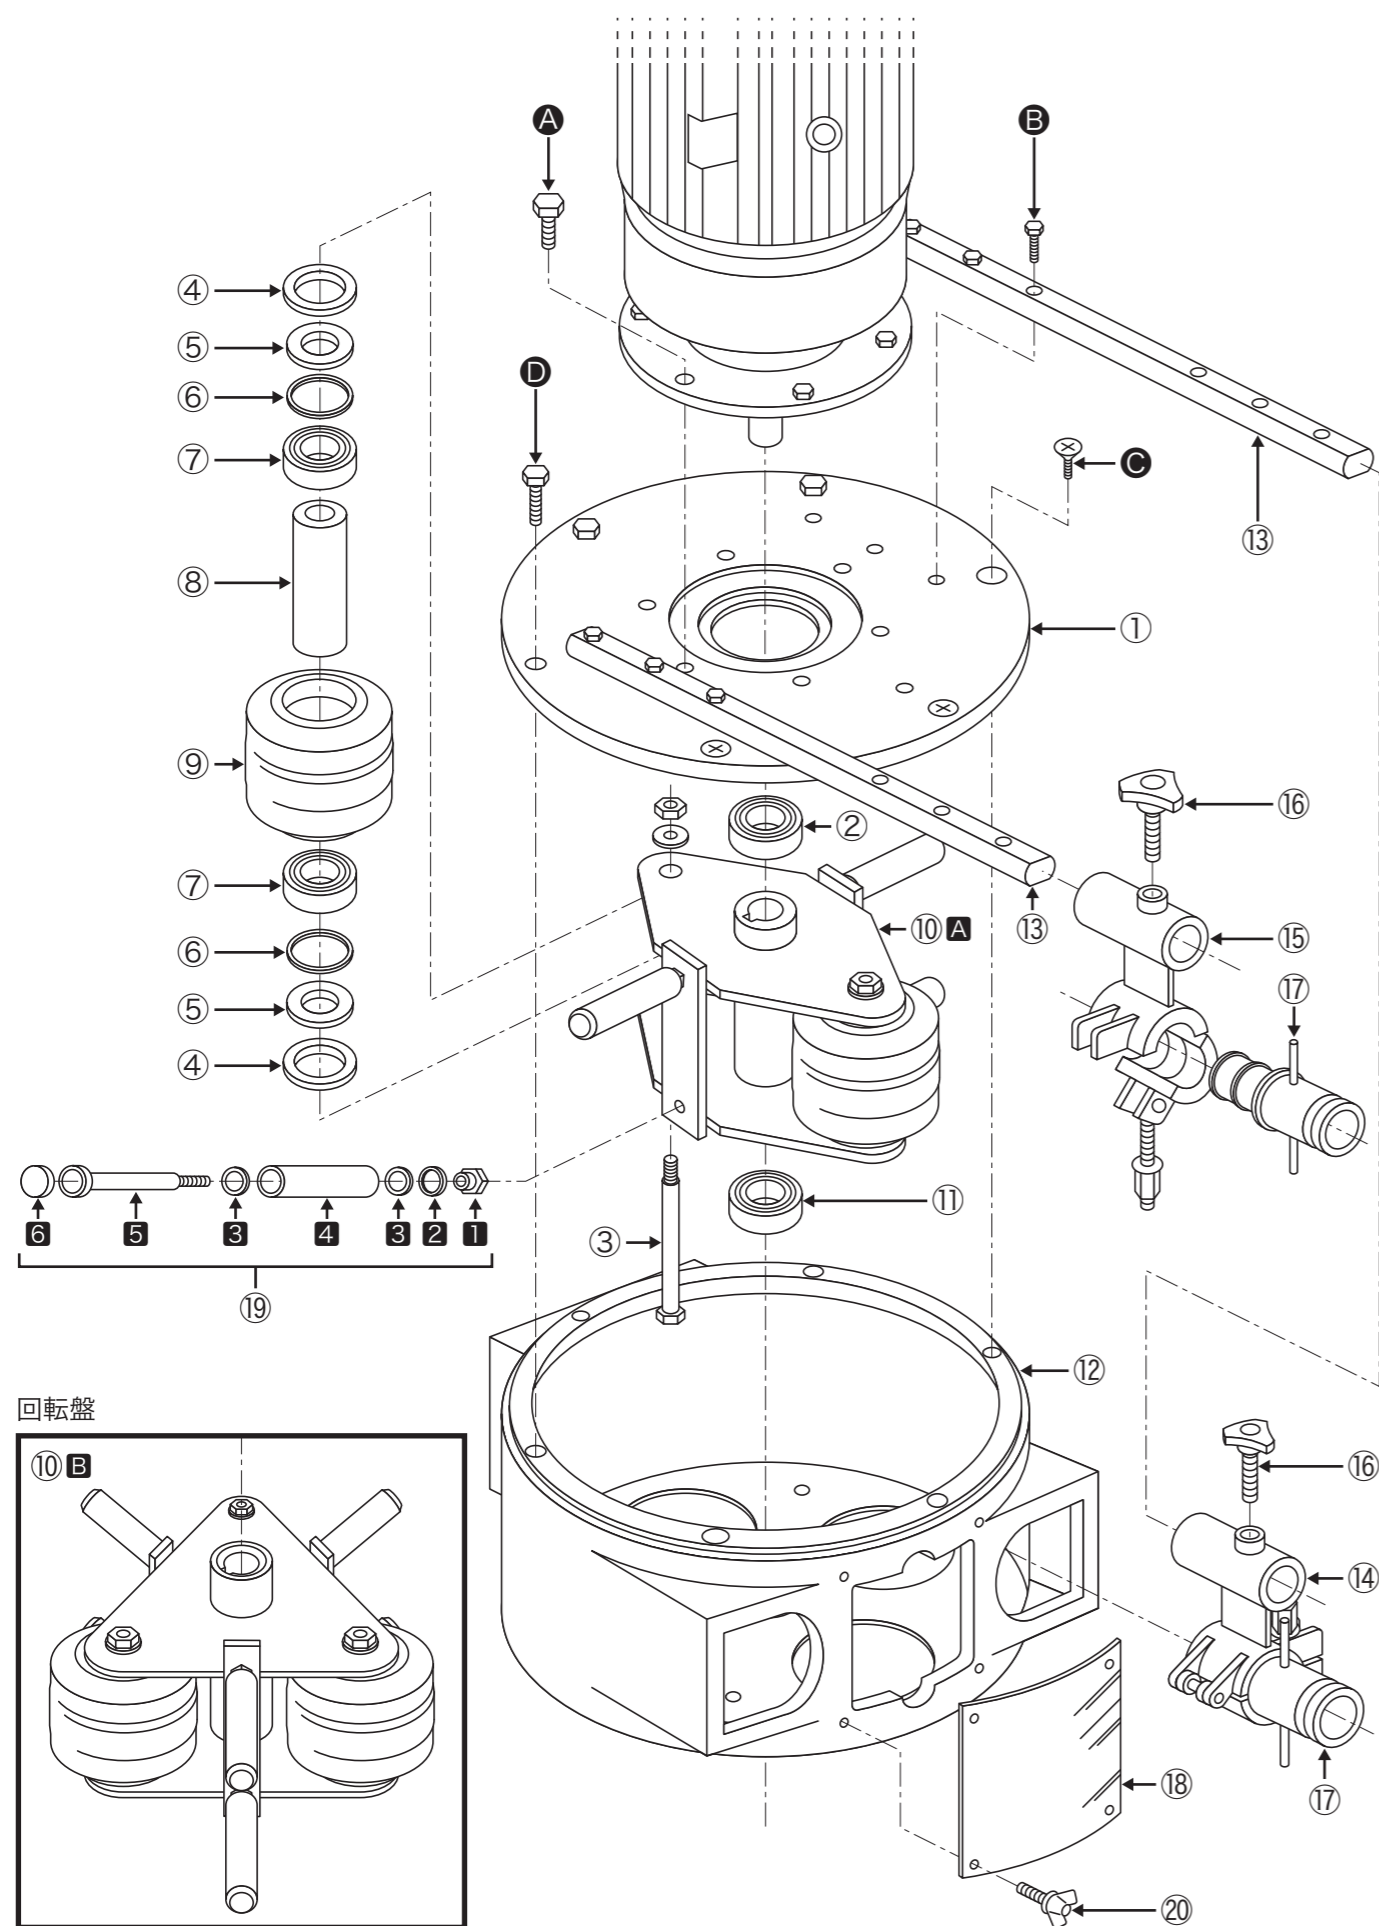

OKP/OKG-20ME

部品リスト

OKP/OKG-20ME 部品リスト

※A・B2種類の表記がある部品は、AがOKP用、BがOKG用です。

| 見出番号 | 品名 | 個数 | 備考 |
|------|-------------------|----------|-------------|
| ① | ドラムフタ | 1 | |
| ② | ドラムフタ側ベアリング | 1 | 6010接触シール式 |
| ③ | 主ローラーピン | A 2 B 3 | M16SW・PW・N付 |
| ④ | オイルシール | A 4 B 6 | TC35529 |
| ⑤ | ベアリング押え | A 4 B 6 | |
| ⑥ | Oリング | A 4 B 6 | P25 |
| ⑦ | ベアリング | A 4 B 6 | 6205接触シール式 |
| ⑧ | スリーブ | A 2 B 3 | |
| ⑨ | 主ローラー | A 2 B 3 | |
| ⑩ | 回転盤 | 1 | A 2点式 B 3点式 |
| ⑪ | ドラムベアリング | 1 | 6207接触シール式 |
| ⑫ | ドラム | 1 | |
| ⑬ | ガイドシャフト | 2 | |
| ⑭ | ワンタッチ吐出・吸込みバンド(右) | 1 | |
| ⑮ | ワンタッチ吐出・吸込みバンド(左) | 1 | |
| ⑯ | ノブボルト | 2 | M10×25L |
| ⑰ | 吐出・吸込カップリング | 2 | 40G |
| ⑱ | 点検マドードラム正面側 | 1 | 塩ビ |
| | ガイドローラーASSY | A 4 B 6 | |
| | 1 ガイドローラーナット | A 4 B 6 | |
| | 2 Oリング | A 4 B 6 | P20 |
| | 3 ベアリング | A 8 B 12 | 6802接触シール式 |
| | 4 ガイドローラー | A 4 B 6 | |
| | 5 ガイドローラーピン | A 4 B 6 | |
| | 6 パッキン | A 4 B 6 | NR |
| ⑳ | 座金付蝶ボルト | 4 | M6×12L |

| 見出番号 | 品名 | 個数 | 備考 |
|------|-------|----|--------------|
| A | 六角ボルト | 6 | M10×25L SW |
| B | 六角ボルト | 6 | M8×35L SW・PW |
| C | 皿ネジ | 3 | M8×20L |
| D | 六角ボルト | 3 | M8×20L SW |

OKP/OKG-20ME

電装部品リスト

OKP/OKG-20ME 電装部品リスト