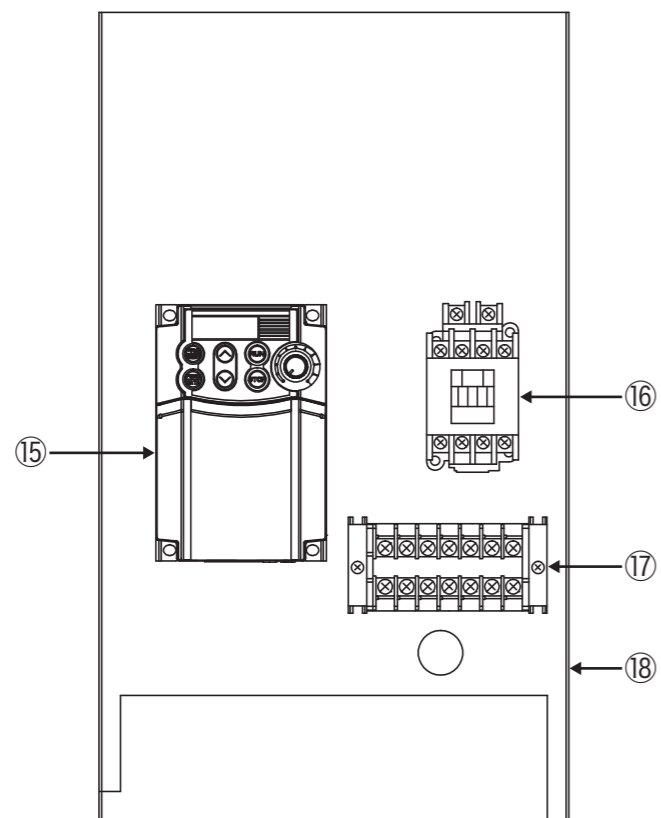

OKP/OKG-20ME

電装部品リスト

OKP/OKG-20ME 電装部品リスト

見出番号	名称	型式	
①	正転スイッチ黒	IDEC ABS-210NB	
②	正転スイッチカバー黒	IDEC OCS-11B	
③	逆転スイッチ緑	IDEC ABS-210NG	
④	逆転スイッチカバー緑	IDEC OCS-11G	
⑤	停止・リセットスイッチ赤	IDEC ABS-211NR	
⑥	停止・リセットスイッチカバー赤	IDEC OCS-11R	
⑦	周波数表示カバー	神保電器 防滴プレート836(55mm×45mm角)	
⑧	インバータ異常ランプオレンジ	IDEC APS-122DNA	
⑨	吐出量調整ボリューム	抵抗器	東京コスモス RV30YN20SB302
		モールドツマミ	サトーパーツ K-2195-M
		目盛	φ55mm 目盛銘盤
⑩	リモコンコンセント	明工社 MH-2876	
⑪	リモコンコンセントカバー	神保電器 防滴プレート836(φ41.5mm)	
⑫	運転スイッチ(本体/リモコン)切替スイッチ	IDEC ASS-211N+1a	
⑬	電源ランプスイッチ緑	IDEC AOLS22611DNG	
⑭	操作パネル		
⑮	インバータ	富士電機 FRN2.2C2S-2J	
⑯	マグネットスイッチ	富士電機 SC-0 コイル AC200V	
⑰	端子台	東洋技研 PTU-30-7P	
⑱	制御BOX		
電源コード	電源コード	1CT 2SQ×4C×10m	
	接地3P防水プラグ	明工社 MP2520	

『練って』『送る』機械を創る

岡三機工株式会社

<http://www.okasankikou.co.jp>

本社 〒554-0012 大阪府大阪市此花区西九条2丁目8-14 ☎06(6464)0575(代)
川崎営業所 〒210-0803 神奈川県川崎市川崎区川中島2丁目6-3 ☎044(266)2771(代)
名古屋営業所 〒476-0006 愛知県東海市浅山3丁目121 ☎052(604)0780(代)
大阪営業所 〒554-0012 大阪府大阪市此花区西九条2丁目8-14 ☎06(6464)0570(代)
福岡営業所 〒811-2317 福岡県糟屋郡粕屋町長者原東4-7-8 ☎092(938)7222(代)
大阪工場 〒572-0824 大阪府寝屋川市萱島東3丁目30-15 ☎072(822)5276(代)