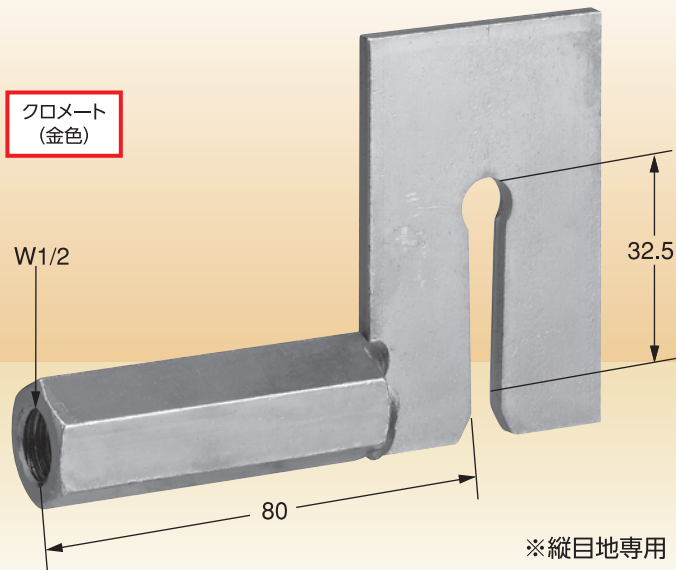

KS ALC壁つなぎ控え

ALC板用アングル(山形鋼)に叩き込むだけで取付けられる壁つなぎ用金具。

■特長

- ALC板(100mm厚)の目地を利用できます。

KS ALC壁つなぎ控え

品番	0708005
入数	100個
梱包質量	19.0kg
許容荷重	3.92kN(400kgf) 使用アングル6×65×65

■取付方法