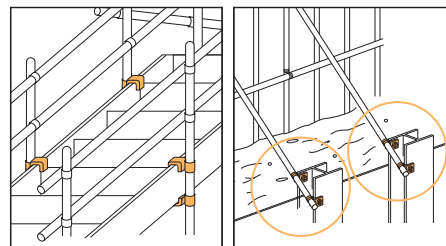

KS コ型クランプ① 鉄骨にパイプをワンタッチで緊結できるクランプ。

KS 参考資料 P141~143

スイング固定型

垂直水平ワンタッチ切替の固定型

KS コ型クランプ スイング固定型

品番	1301006
入数	20個
梱包質量	21.0kg
適応つかみ厚	0~40mm

取付例

関連商品

KS万能
スイング80型
▶P.27

スイング自在型

垂直水平ワンタッチ切替の自在型

KS 参考資料 P141~143

KS コ型クランプ スイング自在型

品番	1301005
入数	20個
梱包質量	21.0kg
適応つかみ厚	0~40mm

取付例

関連商品