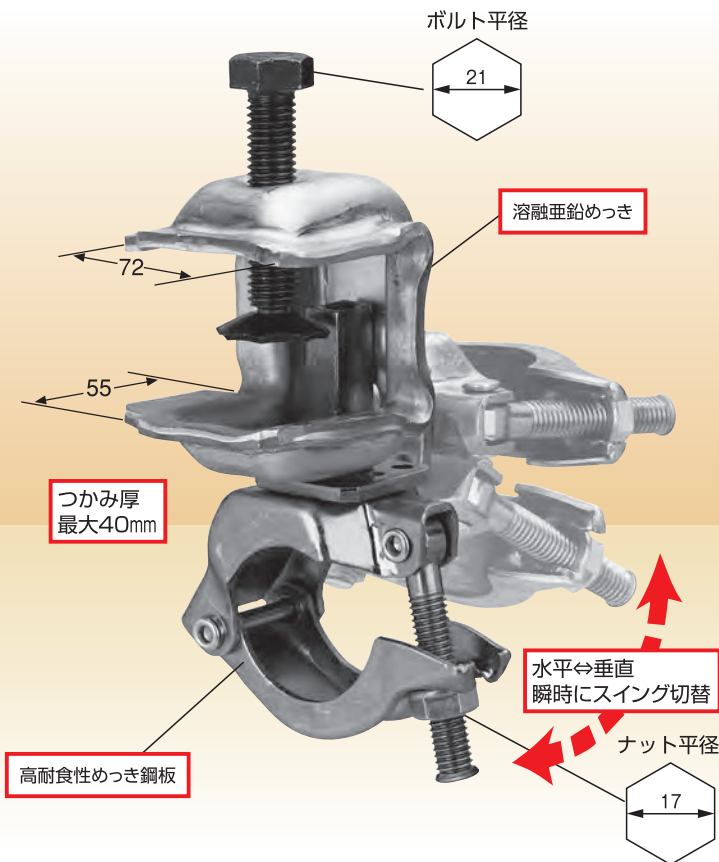

KS コ型クランプ① 鉄骨にパイプをワンタッチで緊結できるクランプ。

KS 参考資料 P141~143

スイング固定型

垂直水平ワンタッチ切替の固定型

KS コ型クランプ スイング固定型

品番	1301006
入数	20個
梱包質量	21.0kg
適応つかみ厚	0~40mm

取付例

関連商品

KS万能
スイング80型
▶P.27

スイング自在型

垂直水平ワンタッチ切替の自在型

KS 参考資料 P141~143

KS コ型クランプ スイング自在型

品番	1301005
入数	20個
梱包質量	21.0kg
適応つかみ厚	0~40mm

取付例

関連商品