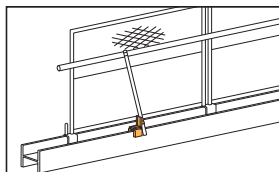

KS コ型クランプ^③ コ型クランプの用途開発商品シリーズ。

3型 調整アーム付き

KS 参考資料
P143~145

※コ型、調整アーム、パイプクランプがいろいろな組合わせで、組替えできます。

3型長尺 長尺調整アーム付き

KS 参考資料
P143~145

※コ型、調整アーム、パイプクランプがいろいろな組合わせで、組替えできます。

KS コ型クランプ 3型

品番	1301320
入数	15個
梱包質量	18.9kg
適応つかみ厚	0~40mm

■取付例

KS コ型クランプ 3型長尺

品番	1301330
入数	10個
梱包質量	14.0kg
適応つかみ厚	0~40mm

■取付例