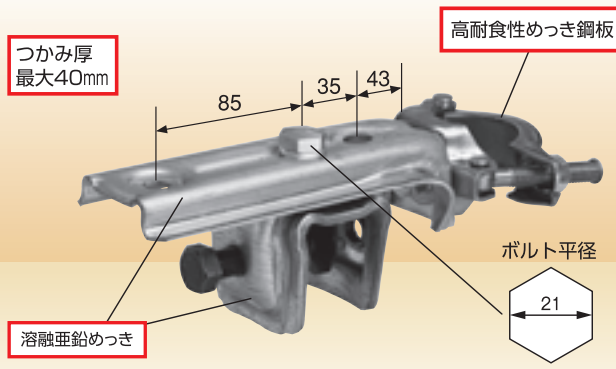

KS コ型クランプ^③ コ型クランプの用途開発商品シリーズ。

3型 調整アーム付き

KS 参考資料
P143~145

※コ型、調整アーム、パイプクランプがいろいろな組合わせで、組替えできます。

3型長尺 長尺調整アーム付き

KS 参考資料
P143~145

※コ型、調整アーム、パイプクランプがいろいろな組合わせで、組替えできます。

KS コ型クランプ 3型

品番	1301320
入数	15個
梱包質量	18.9kg
適応つかみ厚	0~40mm

■取付例

KS コ型クランプ 3型長尺

品番	1301330
入数	10個
梱包質量	14.0kg
適応つかみ厚	0~40mm

■取付例