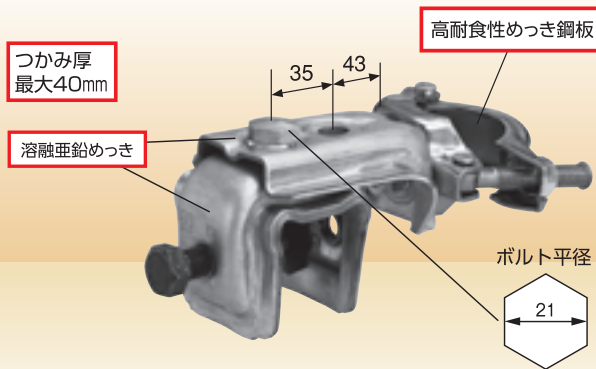

KS コ型クランプ^③ コ型クランプの用途開発商品シリーズ。

3型 調整アーム付き

KS 参考資料
P143~145

※コ型、調整アーム、パイプクランプがいろいろな組合わせで、組替えできます。

3型長尺 長尺調整アーム付き

KS 参考資料
P143~145

※コ型、調整アーム、パイプクランプがいろいろな組合わせで、組替えできます。

KS コ型クランプ 3型

品番	1301320
入数	15個
梱包質量	18.9kg
適応つかみ厚	0~40mm

■取付例

KS コ型クランプ 3型長尺

品番	1301330
入数	10個
梱包質量	14.0kg
適応つかみ厚	0~40mm

■取付例