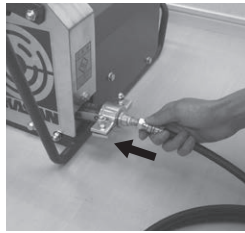

各部名称・付属品

操作手順

運転手順

①ホッパー取付

②ホース取付

③注入ノズル取付

④可動ドラムを押し込む

⑤圧力調整ブラケットを水平になるまでおろす

吐出圧の調整方法

①右回転で圧力↑

②左回転で圧力↓

電源の入れ方

運転・停止はリモコンコードスイッチで行います。リモコンコネクタにリモコンコードを接続し、主電源を入れて運転してください。

⑥圧力調整ネジを右に回す

ポンピングチューブ交換方法

取り外し方法