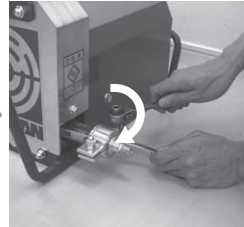

①ホッパー、ホース、チューブバンド、カップリングを取り外し、チューブのみの状態にする

②運転しながら吐出方向に引っ張り、チューブを引き抜く

取り付け方法

①新しいチューブにグリスを付ける

②運転しながら、上から押し込む

③位置を合わせて停止する

④カップリング、チューブバンドを取り付ける

保管方法