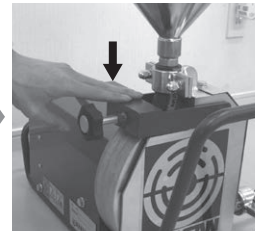

各部名称・付属品

操作手順

運転手順

①ホッパー取付

②ホース取付

③注入ノズル取付

④可動ドラムを押し込む

⑤圧力調整ブラケットを水平になるまでおろす

吐出圧の調整方法

①右回転で圧力↑

②左回転で圧力↓

電源の入れ方

運転・停止はリモコンコードスイッチで行います。リモコンコネクタにリモコンコードを接続し、主電源を入れて運転してください。

⑥圧力調整ネジを右に回す

ポンピングチューブ交換方法

取り外し方法