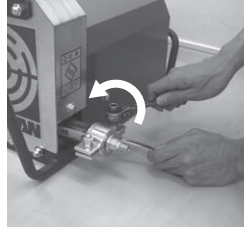

各部名称・付属品

操作手順

運転手順

①ホッパー取付

②ホース取付

③注入ノズル取付

④可動ドラムを押し込む

⑤圧力調整ブラケットを水平になるまでおろす

吐出圧の調整方法

①右回転で圧力↑

②左回転で圧力↓

電源の入れ方

運転・停止はリモコンコードスイッチで行います。リモコンコネクタにリモコンコードを接続し、主電源を入れて運転してください。

⑥圧力調整ネジを右に回す

ポンピングチューブ交換方法

取り外し方法

①ホッパー、ホース、チューブバンド、カップリングを取り外し、チューブのみの状態にする

②運転しながら吐出方向に引っ張り、チューブを引き抜く

取り付け方法

①新しいチューブにグリスを付ける

②運転しながら、上から押し込む

③位置を合わせて停止する

④カップリング、チューブバンドを取り付ける

保管方法