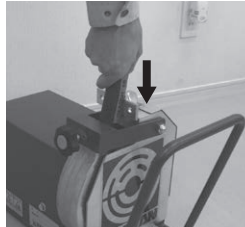

吐出圧の調整方法

①右回転で圧力↑

②左回転で圧力↓

電源の入れ方

運転・停止はリモコンコードスイッチで行います。リモコンコネクタにリモコンコードを接続し、主電源を入れて運転してください。

⑥圧力調整ネジを右に回す

ポンピングチューブ交換方法

取り外し方法

①ホッパー、ホース、チューブバンド、カップリングを取り外し、チューブのみの状態にする

②運転しながら吐出方向に引っ張り、チューブを引き抜く

取り付け方法

①新しいチューブにグリスを付ける

②運転しながら、上から押し込む

③位置を合わせて停止する

④カップリング、チューブバンドを取り付ける

保管方法