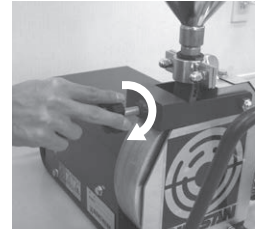

吐出圧の調整方法

①右回転で圧力↑

②左回転で圧力↓

電源の入れ方

運転・停止はリモコンコードスイッチで行います。リモコンコネクタにリモコンコードを接続し、主電源を入れて運転してください。

⑥圧力調整ネジを右に回す

ポンピングチューブ交換方法

取り外し方法

①ホッパー、ホース、チューブバンド、カップリングを取り外し、チューブのみの状態にする

②運転しながら吐出方向に引っ張り、チューブを引き抜く

取り付け方法

①新しいチューブにグリスを付ける

②運転しながら、上から押し込む

③位置を合わせて停止する

④カップリング、チューブバンドを取り付ける

保管方法