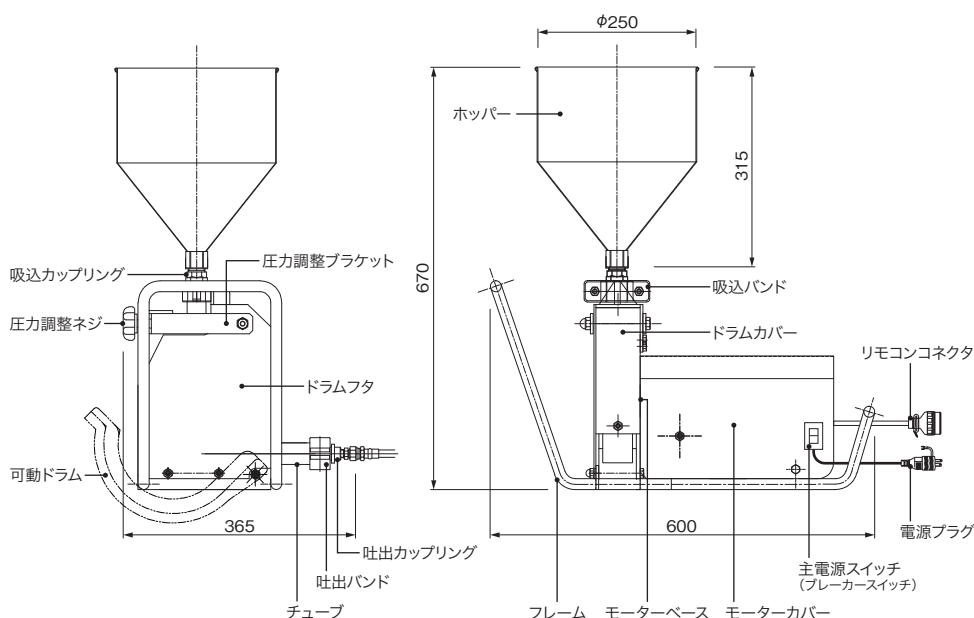

各部名称・付属品

操作手順

運転手順

①ホッパー取付

②ホース取付

③注入ノズル取付

④可動ドラムを押し込む

⑤圧力調整ブラケットを水平になるまでおろす

吐出圧の調整方法

①右回転で圧力↑

②左回転で圧力↓

電源の入れ方

運転・停止はリモコンコードスイッチで行います。リモコンコネクタにリモコンコードを接続し、主電源を入れて運転してください。

⑥圧力調整ネジを右に回す

ポンピングチューブ交換方法

取り外し方法

①ホッパー、ホース、チューブバンド、カップリングを取り外し、チューブのみの状態にする

②運転しながら吐出方向に引っ張り、チューブを引き抜く

取り付け方法

①新しいチューブにグリスを付ける

②運転しながら、上から押し込む

③位置を合わせて停止する

④カップリング、チューブバンドを取り付ける

保管方法

圧力調整ネジ、ブラケットを開放し、可動ドラムを外してチューブに癖がつかない状態で保管してください。

仕様

型式	OKG-03M
吐出量	2.2ℓ/分 50Hz・2.7ℓ/分 60Hz
吐出圧	max1.4MPa
ポンピングチューブ	OKASAN16
ホッパー容量	7.5ℓ (80%相当)
動力	200w
電源電圧	単相AC100V 定格4.1A/50Hz 3.3A/60Hz
寸法	W365×D600×H670mm
重量	25kg