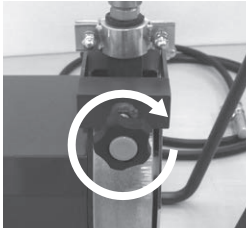

吐出圧の調整方法

①右回転で圧力↑