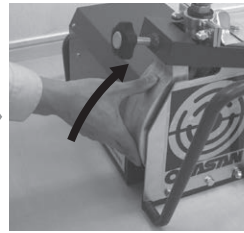

各部名称・付属品

操作手順

運転手順

①ホッパー取付

②ホース取付

③注入ノズル取付

④可動ドラムを押し込む

⑤圧力調整ブラケットを水平になるまでおろす

吐出圧の調整方法

①右回転で圧力↑

②左回転で圧力↓

電源の入れ方

運転・停止はリモコンコードスイッチで行います。リモコンコネクタにリモコンコードを接続し、主電源を入れて運転してください。

⑥圧力調整ネジを右に回す

ポンピングチューブ交換方法

取り外し方法