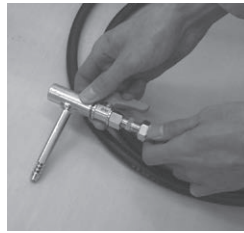

各部名称・付属品

操作手順

運転手順

①ホッパー取付

②ホース取付

③注入ノズル取付

④可動ドラムを押し込む

⑤圧力調整ブラケットを水平になるまでおろす