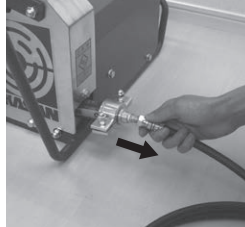

吐出圧の調整方法

①右回転で圧力↑

②左回転で圧力↓

電源の入れ方

運転・停止はリモコンコードスイッチで行います。リモコンコネクタにリモコンコードを接続し、主電源を入れて運転してください。

⑥圧力調整ネジを右に回す

ポンピングチューブ交換方法

取り外し方法

①ホッパー、ホース、チューブバンド、カップリングを取り外し、チューブのみの状態にする

②運転しながら吐出方向に引っ張り、チューブを引き抜く

取り付け方法

①新しいチューブにグリスを付ける

②運転しながら、上から押し込む

③位置を合わせて停止する

④カップリング、チューブバンドを取り付ける

保管方法