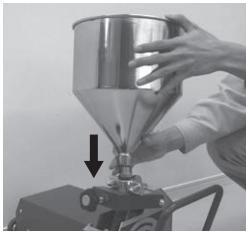

⚠ 警告

この表示の記載内容を無視して誤った取扱をすると、人が傷害を負う危険性が想定される内容を示しています。

- ① モーターやブレーカーなどの部位に直接水がかからないようにしてください。

⚠ 注意

この表示の記載内容を無視して誤った取扱をすると、物的損害(製品の故障など)が想定される内容を示しています。

- ① アースは必ず接地してください。
- ② チューブやホース内に圧力が残っている状態で、チューブやホースを取り外さないでください。チューブやホース内の残存物が急激に噴き出して非常に危険です。
- ③ チューブ・ホースなどは、ひび割れや変形などの異常がないことを点検してから使用してください。

各部名称・付属品

操作手順

運転手順

①ホッパー取付

②ホース取付

③注入ノズル取付

④可動ドラムを押し込む

⑤圧力調整ブラケットを水平になるまでおろす