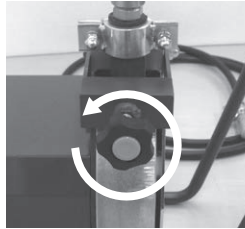

操作手順

運転手順

吐出圧の調整方法

②左回転で圧力↓

電源の入れ方

運転・停止はリモコンコードスイッチで行います。リモコンコネクタにリモコンコードを接続し、主電源を入れて運転してください。

ポンピングチューブ交換方法

取り外し方法

取り付け方法

保管方法

圧力調整ネジ、ブラケットを開放し、可動ドラムを外してチューブに癖がつかない状態で保管してください。

仕様

型式	OKG-03M
吐出量	2.2ℓ/分 50Hz・2.7ℓ/分 60Hz
吐出圧	max1.4MPa
ポンピングチューブ	OKASAN16
ホッパー容量	7.5ℓ (80%相当)
動力	200w
電源電圧	単相AC100V 定格4.1A/50Hz 3.3A/60Hz
寸法	W365×D600×H670mm
重量	25kg

商品改善のために、予告なく仕様を変更する場合があります。

産業機材を開発する

岡三機工株式会社

<http://www.okasankikou.co.jp>

本社 〒554-0012 大阪府大阪市此花区西九条2丁目8-14 ☎06 (6464) 0570(代)
川崎営業所 〒210-0803 神奈川県川崎市川崎区中島2丁目6-3 ☎044 (266) 2771(代)
名古屋営業所 〒476-0006 愛知県東海市浅山3丁目121 ☎052 (604) 0780(代)
大阪営業所 〒554-0012 大阪府大阪市此花区西九条2丁目8-14 ☎06 (6464) 0570(代)
福岡営業所 〒811-2317 福岡県糟屋郡粕屋町長者原東4-7-8 ☎092 (938) 7222(代)
大阪工場 〒572-0824 大阪府寝屋川市萱島東3丁目30-15 ☎072 (822) 5276(代)