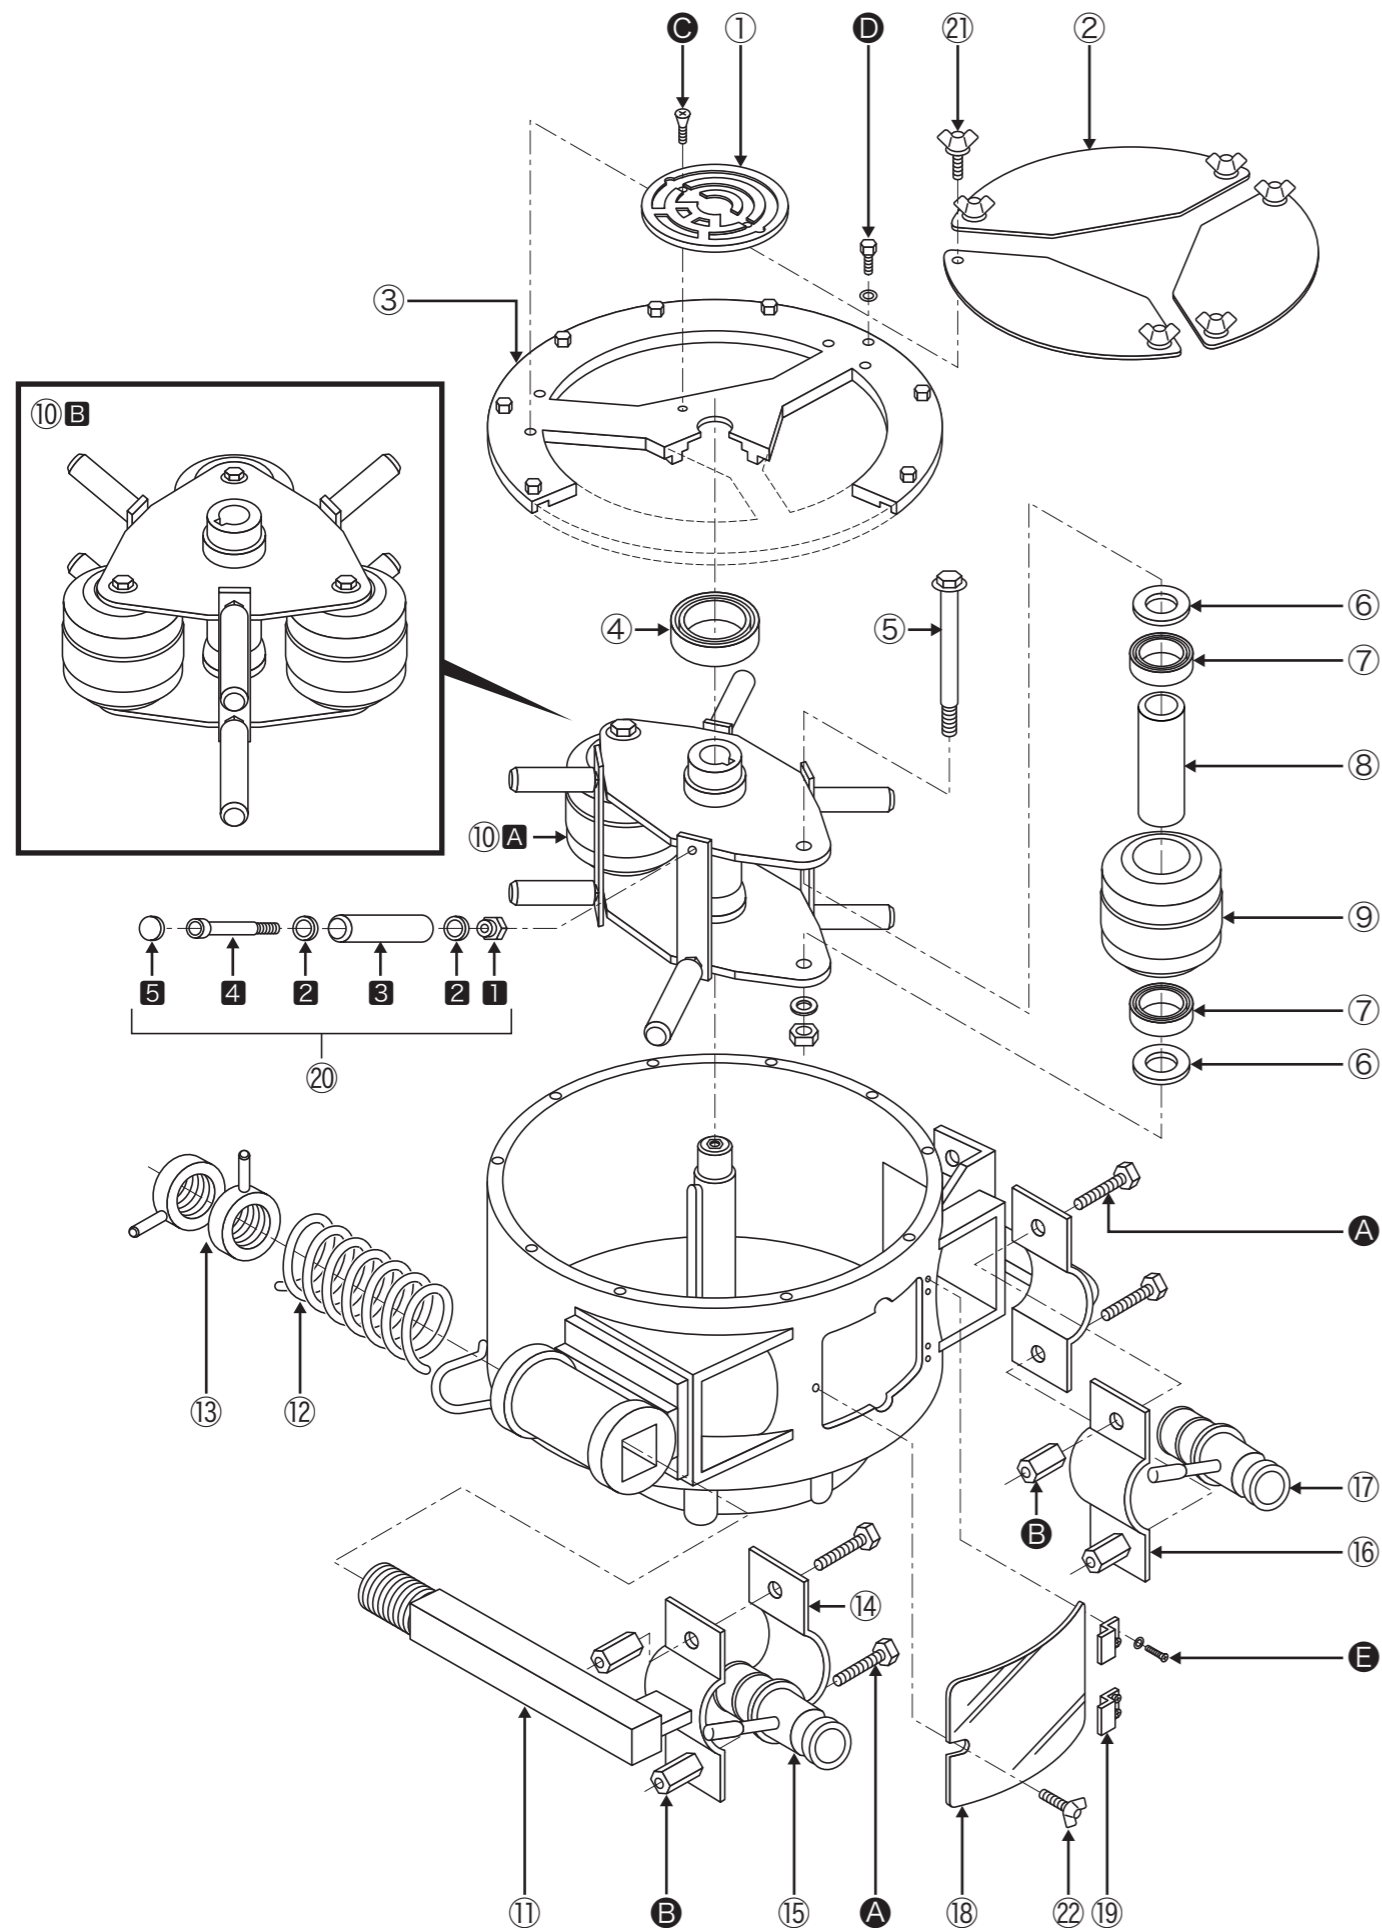

OKP/OKG-40MS

部品リスト

OKP/OKG-40MS 部品リスト

※A・B2種類の表記がある部品は、AがOKP用、BがOKG用です。

見出番号	品名	個数	備考
①	銘板	1	
②	点検マドー ドラムフタ側	3	塩ビ
③	ドラムフタ	1	
④	ベアリング	1	6308接触シール形
⑤	主ローラーピン	A 2 B 3	M20 SW・PW・N付
⑥	ベアリング押え	A 4 B 6	
⑦	ベアリング	A 4 B 6	6306接触シール形
⑧	スリーブ	A 2 B 3	
⑨	主ローラー	A 2 B 3	
⑩	回転盤	1	A 2点式 B 3点式
⑪	吐出バンド付ガイド棒	1	
⑫	スプリングヘッドスプリング	1	
⑬	スプリングヘッド締付ナット	2	
⑭	吐出バンド(下)	1	
⑮	吐出カップリング	1	40G
⑯	吸込バンド(上)	1	
⑰	吸込カップリング	1	40G
⑱	点検マドー ドラム正面側	1	塩ビ
⑲	マド押え	2	
⑳	ガイドローラーASSY	A 8 B 6	
①	ガイドローラーナット	A 8 B 6	
②	ベアリング	A 16 B 12	6003接触シール形
③	ガイドローラー	A 8 B 6	
④	ガイドローラーピン	A 8 B 6	
⑤	パッキン	A 8 B 6	NBR
㉑	座金付蝶ボルト	6	M6×12L
㉒	座金付蝶ボルト	1	M6×20L

見出番号	品名	個数	備考
A	六角ボルト	4	M12×55L SW・N付
B	六角高ナット	4	M12
C	皿ネジ	2	M6×20L
D	六角ボルト	12	M8×20L SW付
E	タッピングビス	4	M4×8L

OKP/OKG-40MS

電装部品リスト

OKP/OKG-40MS 電装部品リスト

※OKP-40MSとOKG-40MSは共通です。

見出番号	名称	型式
①	電源入ランプ緑	IDEC APS-126NG
②	サーマル異常ランプオレンジ	IDEC APS-122DNA
③	正転スイッチ黒	IDEC ABS-210NB
④	正転スイッチカバー黒	IDEC OCS-11B
⑤	逆転スイッチ緑	IDEC ABS-210NG
⑥	逆転スイッチカバー緑	IDEC OCS-11G
⑦	停止スイッチ赤	IDEC ABS-211NR
⑧	停止スイッチカバー赤	IDEC OCS-11R
⑨	本体/リモコン切替スイッチ	IDEC ASS-221N
⑩	サーマルリレー	富士電機 TR-5-1N 12A
⑪	サーマルリレースイッチカバー	神保電器 防滴プレート836(φ41.5mm)
⑫	電源用ブレーカスイッチ	三菱電機 NF30FA3P30A
⑬	電源用ブレーカスイッチカバー	神保電器 防滴プレート836(φ41.5mm)
⑭	リモコンコンセント	明工社 MH-2876
⑮	リモコンコンセントカバー	神保電器 防滴プレート836(φ41.5mm)
⑯	パイブレータコンセント	泰和電機 CE-320E-R
⑰	端子台	IDEC BNH30W-7P
⑱	正転用マグネットスイッチ	富士電機 SC-N1 コイルAC24V
⑲	逆転用マグネットスイッチ	富士電機 SC-5-1 コイルAC24V
⑳	トランス	相原電機 FR-762B
㉑	操作盤	
㉒	電装引出ハンドル	タキゲン A-1042-C-6
電源コード	電源コード	2CT 3.5SQ×4C×10m
	接地3P防水プラグ	明工社 MP2520
	接地3P防水コネクタボディ	明工社 MC2615