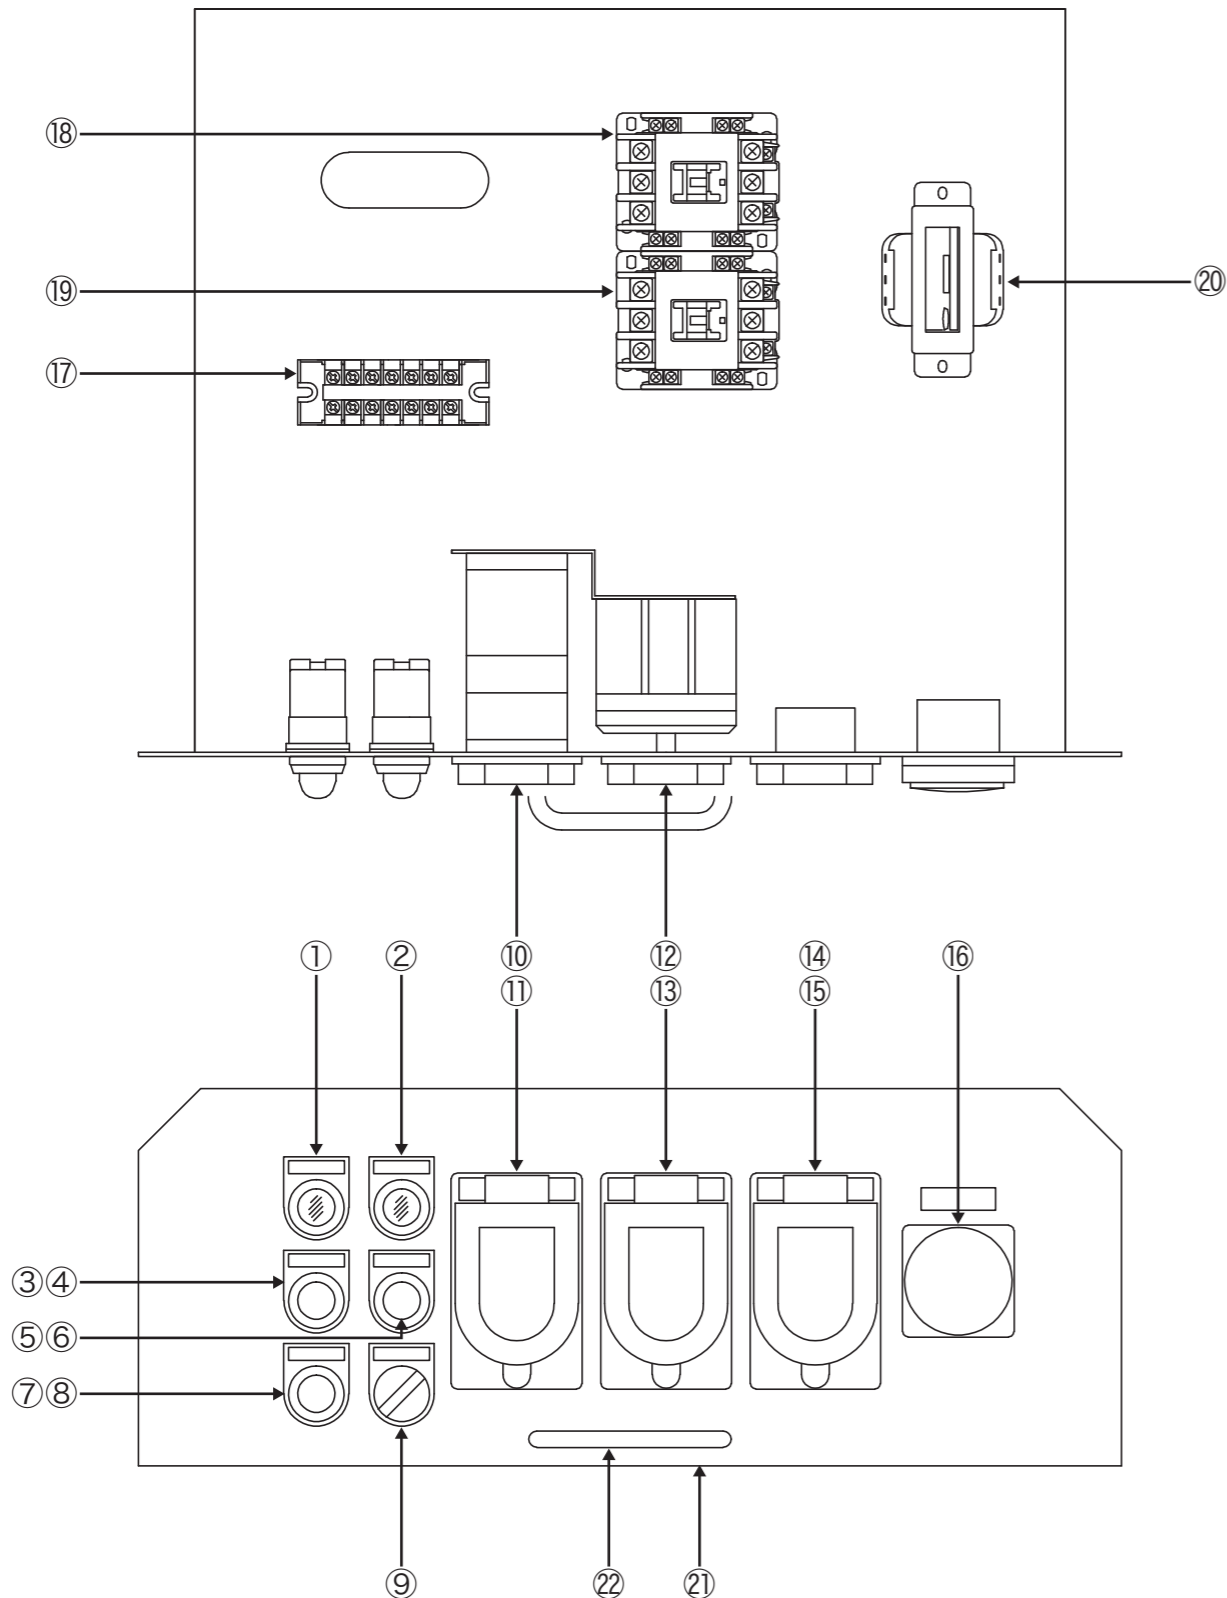

OKP/OKG-40MS

部品リスト

OKP/OKG-40MS 部品リスト

※A・B2種類の表記がある部品は、AがOKP用、BがOKG用です。

見出番号	品名	個数	備考
①	銘板	1	
②	点検マドー ドラムフタ側	3	塩ビ
③	ドラムフタ	1	
④	ベアリング	1	6308接触シール形
⑤	主ローラーピン	A 2 B 3	M20 SW・PW・N付
⑥	ベアリング押え	A 4 B 6	
⑦	ベアリング	A 4 B 6	6306接触シール形
⑧	スリーブ	A 2 B 3	
⑨	主ローラー	A 2 B 3	
⑩	回転盤	1	A 2点式 B 3点式
⑪	吐出バンド付ガイド棒	1	
⑫	スプリングヘッドスプリング	1	
⑬	スプリングヘッド締付ナット	2	
⑭	吐出バンド(下)	1	
⑮	吐出カップリング	1	40G
⑯	吸込バンド(上)	1	
⑰	吸込カップリング	1	40G
⑱	点検マドー ドラム正面側	1	塩ビ
⑲	マド押え	2	
⑳	ガイドローラーASSY	A 8 B 6	
①	ガイドローラーナット	A 8 B 6	
②	ベアリング	A 16 B 12	6003接触シール形
③	ガイドローラー	A 8 B 6	
④	ガイドローラーピン	A 8 B 6	
⑤	パッキン	A 8 B 6	NBR
㉑	座金付蝶ボルト	6	M6×12L
㉒	座金付蝶ボルト	1	M6×20L

見出番号	品名	個数	備考
A	六角ボルト	4	M12×55L SW・N付
B	六角高ナット	4	M12
C	皿ネジ	2	M6×20L
D	六角ボルト	12	M8×20L SW付
E	タッピングビス	4	M4×8L

OKP/OKG-40MS

電装部品リスト

OKP/OKG-40MS 電装部品リスト

※OKP-40MSとOKG-40MSは共通です。

見出番号	名称	型式
①	電源入ランプ緑	IDEC APS-126NG
②	サーマル異常ランプオレンジ	IDEC APS-122DNA
③	正転スイッチ黒	IDEC ABS-210NB
④	正転スイッチカバー黒	IDEC OCS-11B
⑤	逆転スイッチ緑	IDEC ABS-210NG
⑥	逆転スイッチカバー緑	IDEC OCS-11G
⑦	停止スイッチ赤	IDEC ABS-211NR
⑧	停止スイッチカバー赤	IDEC OCS-11R
⑨	本体/リモコン切替スイッチ	IDEC ASS-221N
⑩	サーマルリレー	富士電機 TR-5-1N 12A
⑪	サーマルリレースイッチカバー	神保電器 防滴プレート836(φ41.5mm)
⑫	電源用ブレーカスイッチ	三菱電機 NF30FA3P30A
⑬	電源用ブレーカスイッチカバー	神保電器 防滴プレート836(φ41.5mm)
⑭	リモコンコンセント	明工社 MH-2876
⑮	リモコンコンセントカバー	神保電器 防滴プレート836(φ41.5mm)
⑯	パイブレータコンセント	泰和電機 CE-320E-R
⑰	端子台	IDEC BNH30W-7P
⑱	正転用マグネットスイッチ	富士電機 SC-N1 コイルAC24V
⑲	逆転用マグネットスイッチ	富士電機 SC-5-1 コイルAC24V
⑳	トランス	相原電機 FR-762B
㉑	操作盤	
㉒	電装引出ハンドル	タキゲン A-1042-C-6
電源コード	電源コード	2CT 3.5SQ×4C×10m
	接地3P防水プラグ	明工社 MP2520
	接地3P防水コネクタボディ	明工社 MC2615