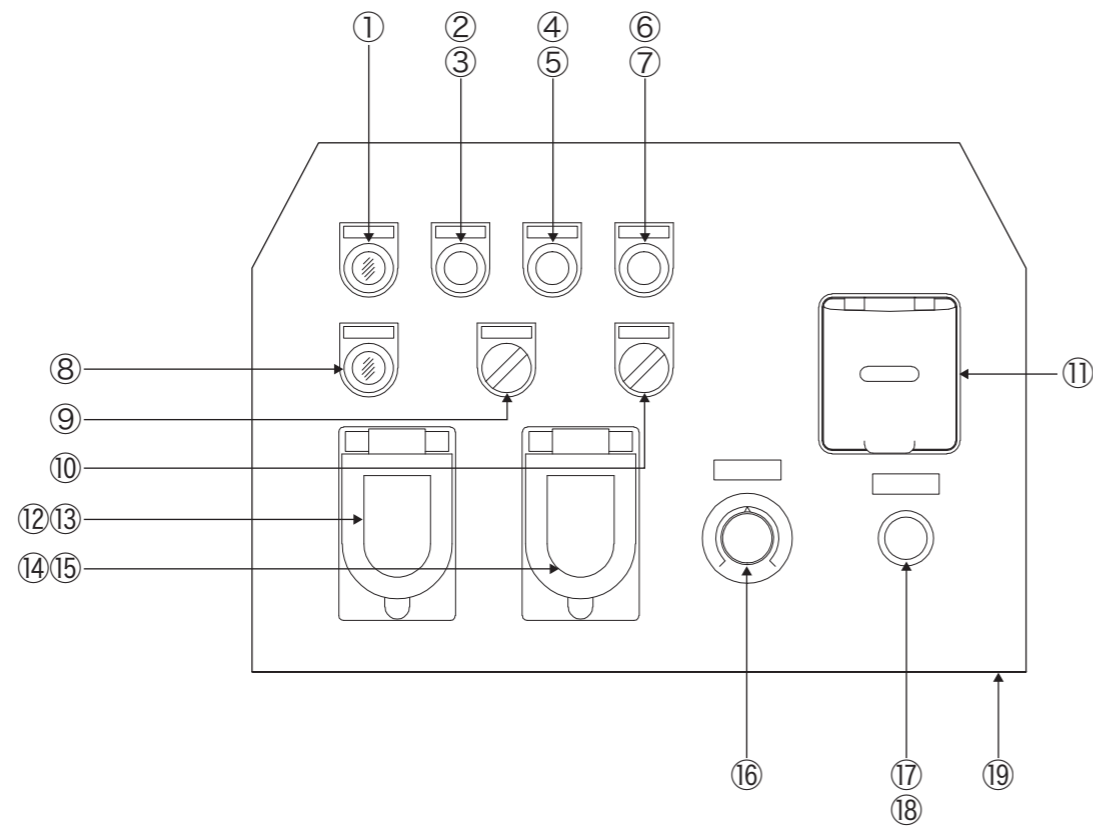

OKP-50ME

電装部品リスト

OKP-50ME 電装部品リスト

見出番号	名称	型式	
①	電源入ランプ緑	IDEC APS-126NG	
②	正転スイッチ黒	IDEC ABS-210NB	
③	正転スイッチカバー黒	IDEC OCS-11B	
④	逆転スイッチ緑	IDEC ABS-210NG	
⑤	逆転スイッチカバー緑	IDEC OCS-11G	
⑥	停止・リセットスイッチ赤	IDEC ABS-211NR	
⑦	停止・リセットスイッチカバー赤	IDEC OCS-11R	
⑧	インバーター異常ランプオレンジ	IDEC APS-122DNA	
⑨	リモコン(切/無線/有線)切換スイッチ	IDEC ASS34SN-237	
⑩	圧カスイッチ(有効/無効)切換スイッチ	IDEC ASS-210N	
⑪	周波数表示カバー	アメリカン電機 PLC64W	
⑫	電源用ブレーカースイッチ	三菱電機 NF30FA3P30AT	
⑬	電源用ブレーカースイッチカバー	神保電器 防滴プレート836(φ41.5mm)	
⑭	圧カスイッチコンセント	明工社 MH-2871	
⑮	圧カスイッチコンセントカバー	神保電器 防滴プレート842(φ35.5mm)	
⑯	吐出量調整ボリューム	抵抗器	東京コスモス RV30YN20SB302
		モールドツマミ	サトーパーツ K-2195-M
		目盛	φ55mm 目盛銘盤
⑰	リモコンコンセント	七星 NCS-25-6-R	
⑱	リモコンコンセントカバー	七星 NCS-25-RCa	
⑲	操作パネル		
⑳	EDM(逆転/正転)カムスイッチ	正興 WAGR30-34-VKK-NX-20	
㉑	リレー	オムロン MY4N-D2 AC200V	
㉒	リレーソケット	オムロン PYF14A	
㉓	端子台	春日電機 TR10S-8P	
㉔	インバーター	東芝 VFS15-2055PM	
㉕	端子台	春日電機 TR-20-7P	
㉖	制御BOX		
電源コード	電源コード	2CT 5.5SQ×4C×10m	
	接地3P防水プラグ	明工社 MP2540	
	接地3P防水コネクタボディ	明工社 MC2623-N	

産業機材を開発する

岡三機工株式会社

<http://www.okasankikou.co.jp>

本社 〒554-0012 大阪府大阪市此花区西九条2丁目8-14 ☎06(6464)0570(代)
川崎営業所 〒210-0803 神奈川県川崎市川崎区川中島2丁目6-3 ☎044(266)2771(代)
名古屋営業所 〒476-0006 愛知県東海市浅山3丁目121 ☎052(604)0780(代)
大阪営業所 〒554-0012 大阪府大阪市此花区西九条2丁目8-14 ☎06(6464)0570(代)
福岡営業所 〒811-2317 福岡県糟屋郡粕屋町長者原東4-7-8 ☎092(938)7222(代)
大阪工場 〒572-0824 大阪府寝屋川市萱島東3丁目30-15 ☎072(822)5276(代)