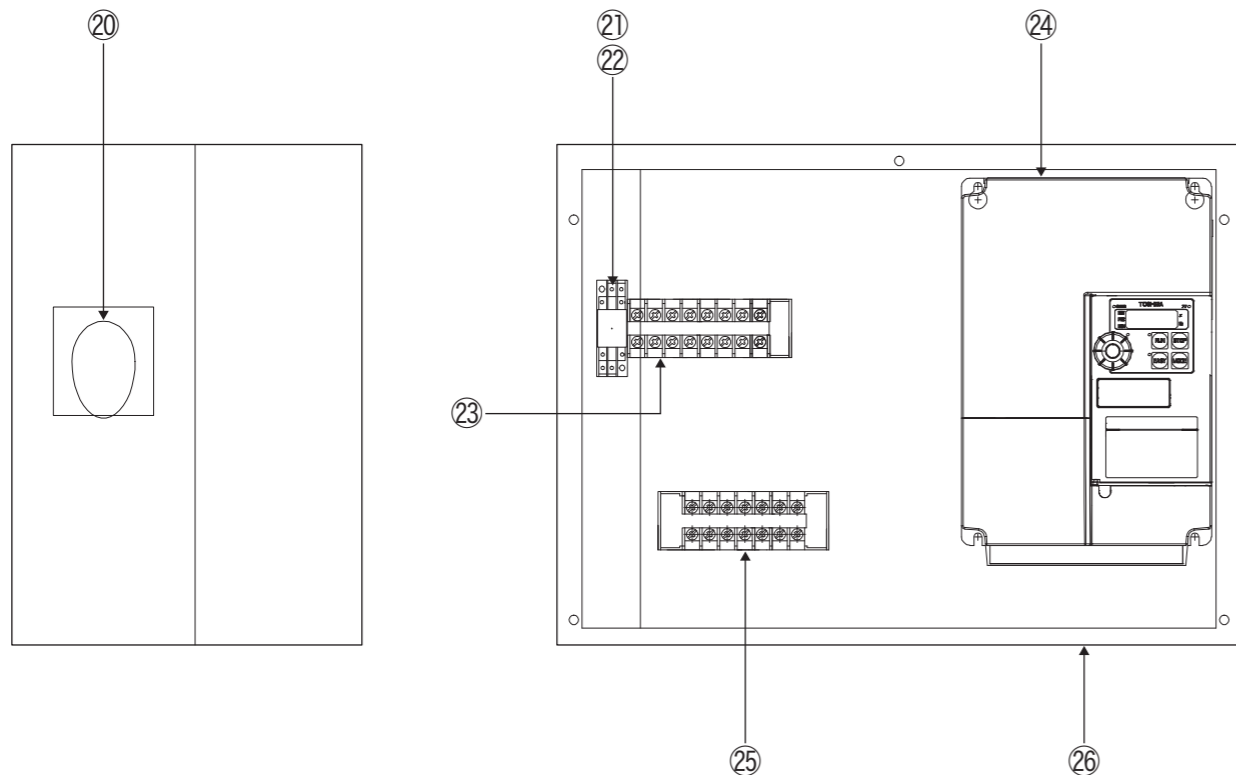

OKP-50ME

電装部品リスト

OKP-50ME 電装部品リスト

見出番号	名称	型式	
①	電源入ランプ緑	IDEC APS-126NG	
②	正転スイッチ黒	IDEC ABS-210NB	
③	正転スイッチカバー黒	IDEC OCS-11B	
④	逆転スイッチ緑	IDEC ABS-210NG	
⑤	逆転スイッチカバー緑	IDEC OCS-11G	
⑥	停止・リセットスイッチ赤	IDEC ABS-211NR	
⑦	停止・リセットスイッチカバー赤	IDEC OCS-11R	
⑧	インバーター異常ランプオレンジ	IDEC APS-122DNA	
⑨	リモコン(切/無線/有線)切換スイッチ	IDEC ASS34SN-237	
⑩	圧カスイッチ(有効/無効)切換スイッチ	IDEC ASS-210N	
⑪	周波数表示カバー	アメリカン電機 PLC64W	
⑫	電源用ブレーカースイッチ	三菱電機 NF30FA3P30AT	
⑬	電源用ブレーカースイッチカバー	神保電器 防滴プレート836(φ41.5mm)	
⑭	圧カスイッチコンセント	明工社 MH-2871	
⑮	圧カスイッチコンセントカバー	神保電器 防滴プレート842(φ35.5mm)	
⑯	吐出量調整ボリューム	抵抗器	東京コスモス RV30YN20SB302
		モールドツマミ	サトーパーツ K-2195-M
		目盛	φ55mm 目盛銘盤
⑰	リモコンコンセント	七星 NCS-25-6-R	
⑱	リモコンコンセントカバー	七星 NCS-25-RCa	
⑲	操作パネル		
⑳	EDM(逆転/正転)カムスイッチ	正興 WAGR30-34-VKK-NX-20	
㉑	リレー	オムロン MY4N-D2 AC200V	
㉒	リレーソケット	オムロン PYF14A	
㉓	端子台	春日電機 TR10S-8P	
㉔	インバーター	東芝 VFS15-2055PM	
㉕	端子台	春日電機 TR-20-7P	
㉖	制御BOX		
電源コード	電源コード	2CT 5.5SQ×4C×10m	
	接地3P防水プラグ	明工社 MP2540	
	接地3P防水コネクタボディ	明工社 MC2623-N	

産業機材を開発する

岡三機工株式会社

<http://www.okasankikou.co.jp>

本社 〒554-0012 大阪府大阪市此花区西九条2丁目8-14 ☎06(6464)0570(代)
川崎営業所 〒210-0803 神奈川県川崎市川崎区川中島2丁目6-3 ☎044(266)2771(代)
名古屋営業所 〒476-0006 愛知県東海市浅山3丁目121 ☎052(604)0780(代)
大阪営業所 〒554-0012 大阪府大阪市此花区西九条2丁目8-14 ☎06(6464)0570(代)
福岡営業所 〒811-2317 福岡県糟屋郡粕屋町長者原東4-7-8 ☎092(938)7222(代)
大阪工場 〒572-0824 大阪府寝屋川市萱島東3丁目30-15 ☎072(822)5276(代)