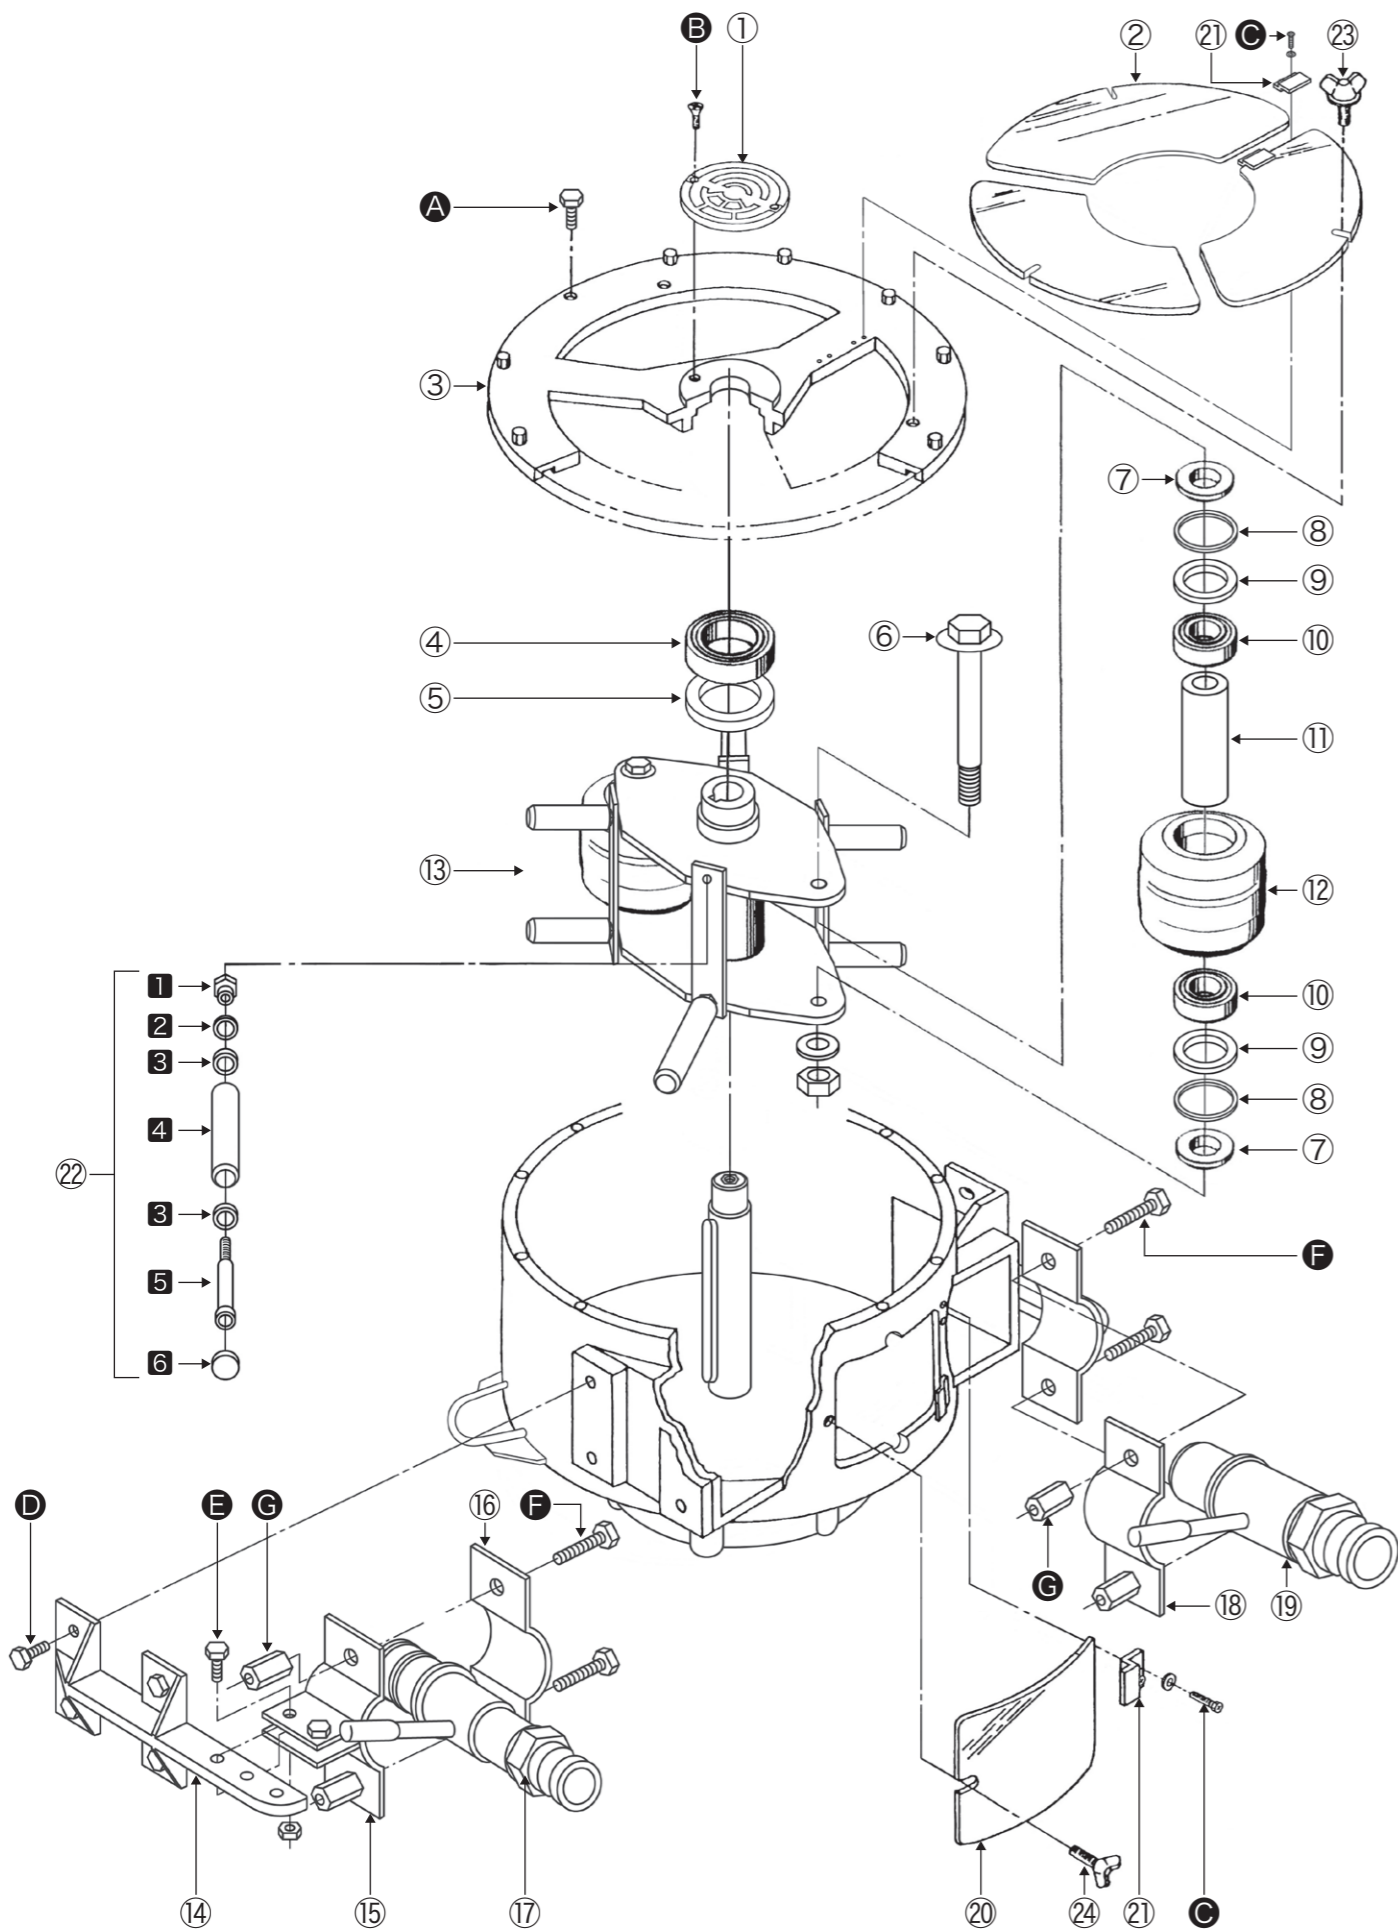

# OKP-50ME

## 部品リスト

### OKP-50ME 部品リスト

見出番号	品名	個数	備考
①	銘板	1	
②	点検マドー ドラムフタ側	3	塩ビ
③	ドラムフタ	1	
④	ベアリング	1	6308接触シール形
⑤	オイルシール	1	D70×90×12
⑥	主ローラーピン	2	M20SW・N付
⑦	ベアリング押え	4	
⑧	Oリング	4	G-35
⑨	オイルシール	4	D55×72×9
⑩	ベアリング	4	6207接触シール形
⑪	スリーブ	2	
⑫	主ローラー	2	
⑬	回転盤	1	2点式
⑭	ドラムヘッド	1	
⑮	吐出バンド(上)	1	
⑯	吐出バンド(下)	1	
⑰	吐出カップリング	1	40Aカムロックオス
⑱	吸込バンド(上)	1	
⑲	吸込カップリング	1	50Aカムロックオス
⑳	点検マドー ドラム正面側	1	塩ビ
㉑	マド押え	14	
㉒	ガイドローラーASSY	8	
①	ガイドローラーナット	8	
②	オイルシール	8	D22×35×8
③	ベアリング	16	6003接触シール形
④	ガイドローラー	8	
⑤	ガイドローラーピン	8	
⑥	パッキン	8	NR
㉓	座金付蝶ボルト	3	M6×20L
㉔	座金付蝶ボルト	1	M6×12L

見出番号	品名	個数	備考
Ⓐ	六角ボルト	12	M8×20L SW
Ⓑ	皿ネジ	2	M6×10L
Ⓒ	タッピングビス	28	M4×8L
Ⓓ	六角ボルト	4	M10×25L SW
Ⓔ	六角ボルト	2	M10×50L SW・N
Ⓕ	六角ボルト	4	M12×55L SW・N
Ⓖ	六角高ナット	4	M12