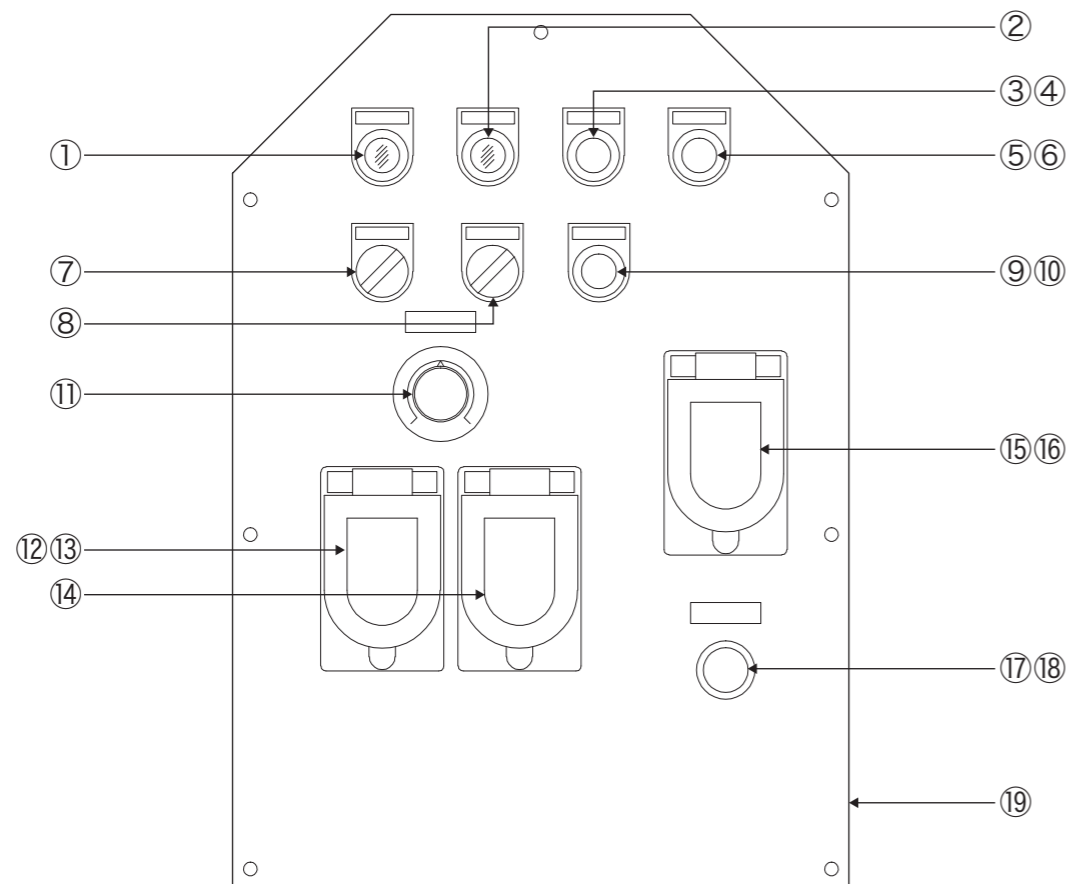

OKP-65ME-L

電装部品リスト

OKP-65ME-L 電装部品リスト

見出番号	名称	型式	
①	電源入ランプ緑	IDEC APS-126NG	
②	インバーター異常ランプオレンジ	IDEC APS-122DNA	
③	正転スイッチ黒	IDEC ABS-210NB	
④	正転スイッチカバー黒	IDEC OCS-11B	
⑤	逆転スイッチ緑	IDEC ABS-210NG	
⑥	逆転スイッチカバー緑	IDEC OCS-11G	
⑦	圧力スイッチ(有効/無効)切替スイッチ	IDEC ASS-210N	
⑧	運転(本体/リモコン)切替スイッチ	IDEC ASS-211N+1a	
⑨	停止・リセットスイッチ赤	IDEC ABS-211NR	
⑩	停止・リセットスイッチカバー赤	IDEC OCS-11R	
⑪	吐出量調整ボリューム	抵抗器	東京コスモス RV30YN20SB302
		モールドツマミ	サトーパーツ K-2195-M
		目盛	φ55mm 目盛銘盤
⑫	圧力スイッチコンセント	明工社 MH-2871	
⑬	圧力スイッチコンセントカバー	神保電器 防滴プレート842(φ35.5mm)	
⑭	周波数表示カバー	神保電器 防滴プレート836(55mm×45mm角)	
⑮	電源用ブレーカースイッチ	三菱電機 NF50FA3P50AT	
⑯	電源用ブレーカースイッチカバー	神保電器 防滴プレート836(φ41.5mm)	
⑰	リモコンコンセント	七星 NCS-25-6-R	
⑱	リモコンコンセントカバー	七星 NCS-25-RCa	
⑲	操作パネル		
⑳	インバーター	東芝 VFS15-2075PM	
㉑	ターミナルブロック ヒューズ・ネオン付	IDEC BAF111SN-1A	
㉒	端子台	春日電機 TR-30-7P	
㉓	制御BOX		
電源コード	電源コード	2CT 8SQ×4C×10m	
	接地3P防水プラグ	明工社 MP2540	
	接地3P防水コネクタボディ	明工社 MC2623-N	

オプション

無線用 電源コード	電源コード	ラバロンVCT1.25SQ×2C×0.8m
	2P引掛防水コネクタボディ	明工社 MH2630

産業機材を開発する

岡三機工株式会社

<http://www.okasankikou.co.jp>

本社 〒554-0012 大阪府大阪市此花区西九条2丁目8-14 ☎06(6464)0570(代)
川崎営業所 〒210-0803 神奈川県川崎市川崎区川中島2丁目6-3 ☎044(266)2771(代)
名古屋営業所 〒476-0006 愛知県東海市浅山3丁目121 ☎052(604)0780(代)
大阪営業所 〒554-0012 大阪府大阪市此花区西九条2丁目8-14 ☎06(6464)0570(代)
福岡営業所 〒811-2317 福岡県糟屋郡粕屋町長者原東4-7-8 ☎092(938)7222(代)
大阪工場 〒572-0824 大阪府寝屋川市萱島東3丁目30-15 ☎072(822)5276(代)