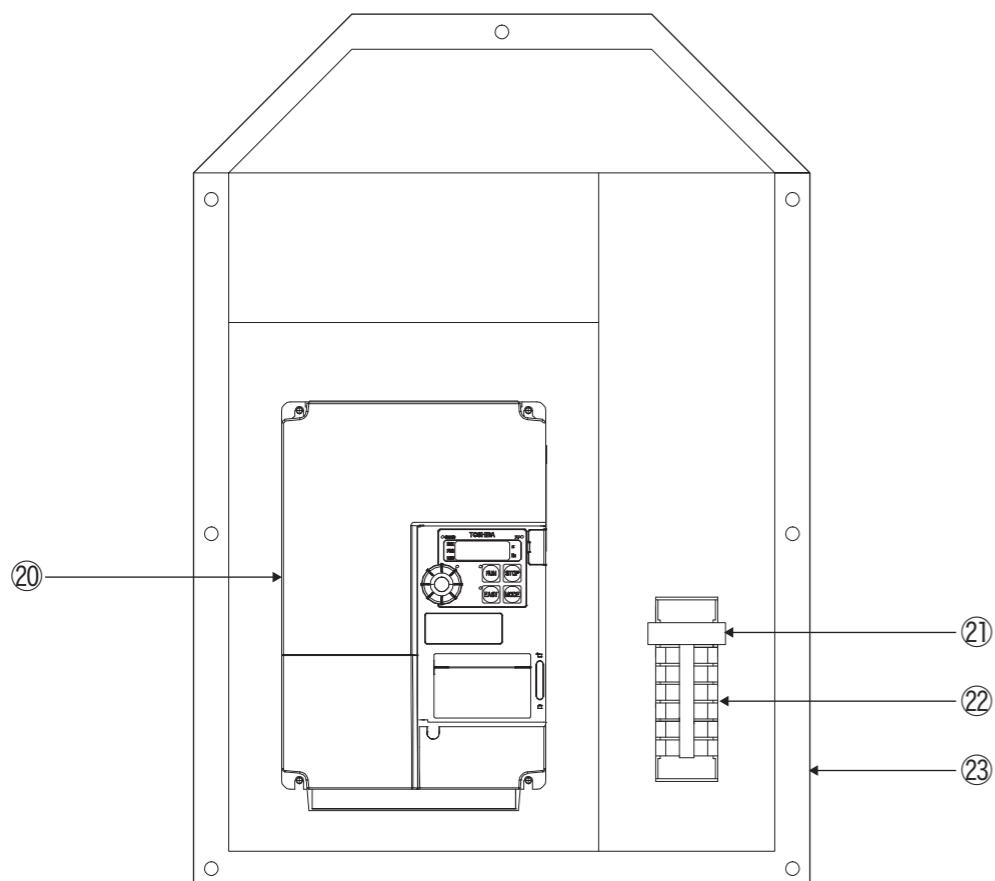

OKP-65ME-L

部品リスト

OKP-65ME-L 部品リスト

見出番号	品名	個数	備考
①	銘板	1	
②	点検マド — ドラムフタ側	3	塩ビ
③	ドラムフタ	1	
④	ベアリング	1	6211接触シール形
⑤	オイルシール	2	D85×100×9
⑥	主ローラーピン	2	M24SW・N付
⑦	ベアリング押え	4	
⑧	Oリング	4	G-55
⑨	オイルシール	4	D95×120×13
⑩	ベアリング	4	6311接触シール形
⑪	スリーブ	2	
⑫	主ローラー	2	
⑬	回転盤	1	2点式
⑭	ベアリング	2	6013接触シール形
⑮	ドラムヘッド	1	
⑯	吐出バンド(上)	1	
⑰	吐出バンド(下)	1	
⑱	吐出カップリング	1	40Aカムロックオス
⑲	吸込バンド(上)	1	
⑲	吸込カップリング	1	50Aカムロックオス
⑳	点検マド — 鉄カバー(小)	1	
㉑	点検マド — 鉄カバー(大)	1	
㉒	点検マド — ドラム正面側	1	塩ビ
㉓	マド押え	14	
㉔	ガイドローラーASSY	8	
①	ガイドローラーナット	8	
②	オイルシール	8	D28×42×7
③	ベアリング	16	6004接触シール形
④	ガイドローラー	8	
⑤	ガイドローラーピン	8	
⑥	パッキン	8	NBR
㉕	座金付蝶ボルト	3	M6×20L
㉖	座金付蝶ボルト	1	M6×12L

見出番号	品名	個数	備考
A	スタッドボルト	12	M10×45L SW・N
B	六角袋ナット	12	M10
C	皿ネジ	2	M6×20L
D	タッピングビス	28	M4×8L
E	六角ボルト	4	M10×25L SW
F	六角ボルト	2	M10×50L SW・N
G	六角ボルト	4	M16×65L SW・N
H	六角高ナット	4	M16
I	六角ボルト	6	M6×12L SW

OKP-65ME-L

電装部品リスト

OKP-65ME-L 電装部品リスト

見出番号	名称	型式	
①	電源入ランプ緑	IDEC APS-126NG	
②	インバーター異常ランプオレンジ	IDEC APS-122DNA	
③	正転スイッチ黒	IDEC ABS-210NB	
④	正転スイッチカバー黒	IDEC OCS-11B	
⑤	逆転スイッチ緑	IDEC ABS-210NG	
⑥	逆転スイッチカバー緑	IDEC OCS-11G	
⑦	圧力スイッチ(有効/無効)切替スイッチ	IDEC ASS-210N	
⑧	運転(本体/リモコン)切替スイッチ	IDEC ASS-211N+1a	
⑨	停止・リセットスイッチ赤	IDEC ABS-211NR	
⑩	停止・リセットスイッチカバー赤	IDEC OCS-11R	
⑪	吐出量調整ボリューム	抵抗器	東京コスモス RV30YN20SB302
		モールドツマミ	サトーパーツ K-2195-M
		目盛	φ55mm 目盛銘盤
⑫	圧力スイッチコンセント	明工社 MH-2871	
⑬	圧力スイッチコンセントカバー	神保電器 防滴プレート842(φ35.5mm)	
⑭	周波数表示カバー	神保電器 防滴プレート836(55mm×45mm角)	
⑮	電源用ブレーカースイッチ	三菱電機 NF50FA3P50AT	
⑯	電源用ブレーカースイッチカバー	神保電器 防滴プレート836(φ41.5mm)	
⑰	リモコンコンセント	七星 NCS-25-6-R	
⑱	リモコンコンセントカバー	七星 NCS-25-RCa	
⑲	操作パネル		
⑳	インバーター	東芝 VFS15-2075PM	
㉑	ターミナルブロック ヒューズ・ネオン付	IDEC BAF111SN-1A	
㉒	端子台	春日電機 TR-30-7P	
㉓	制御BOX		
電源コード	電源コード	2CT 8SQ×4C×10m	
	接地3P防水プラグ	明工社 MP2540	
	接地3P防水コネクタボディ	明工社 MC2623-N	