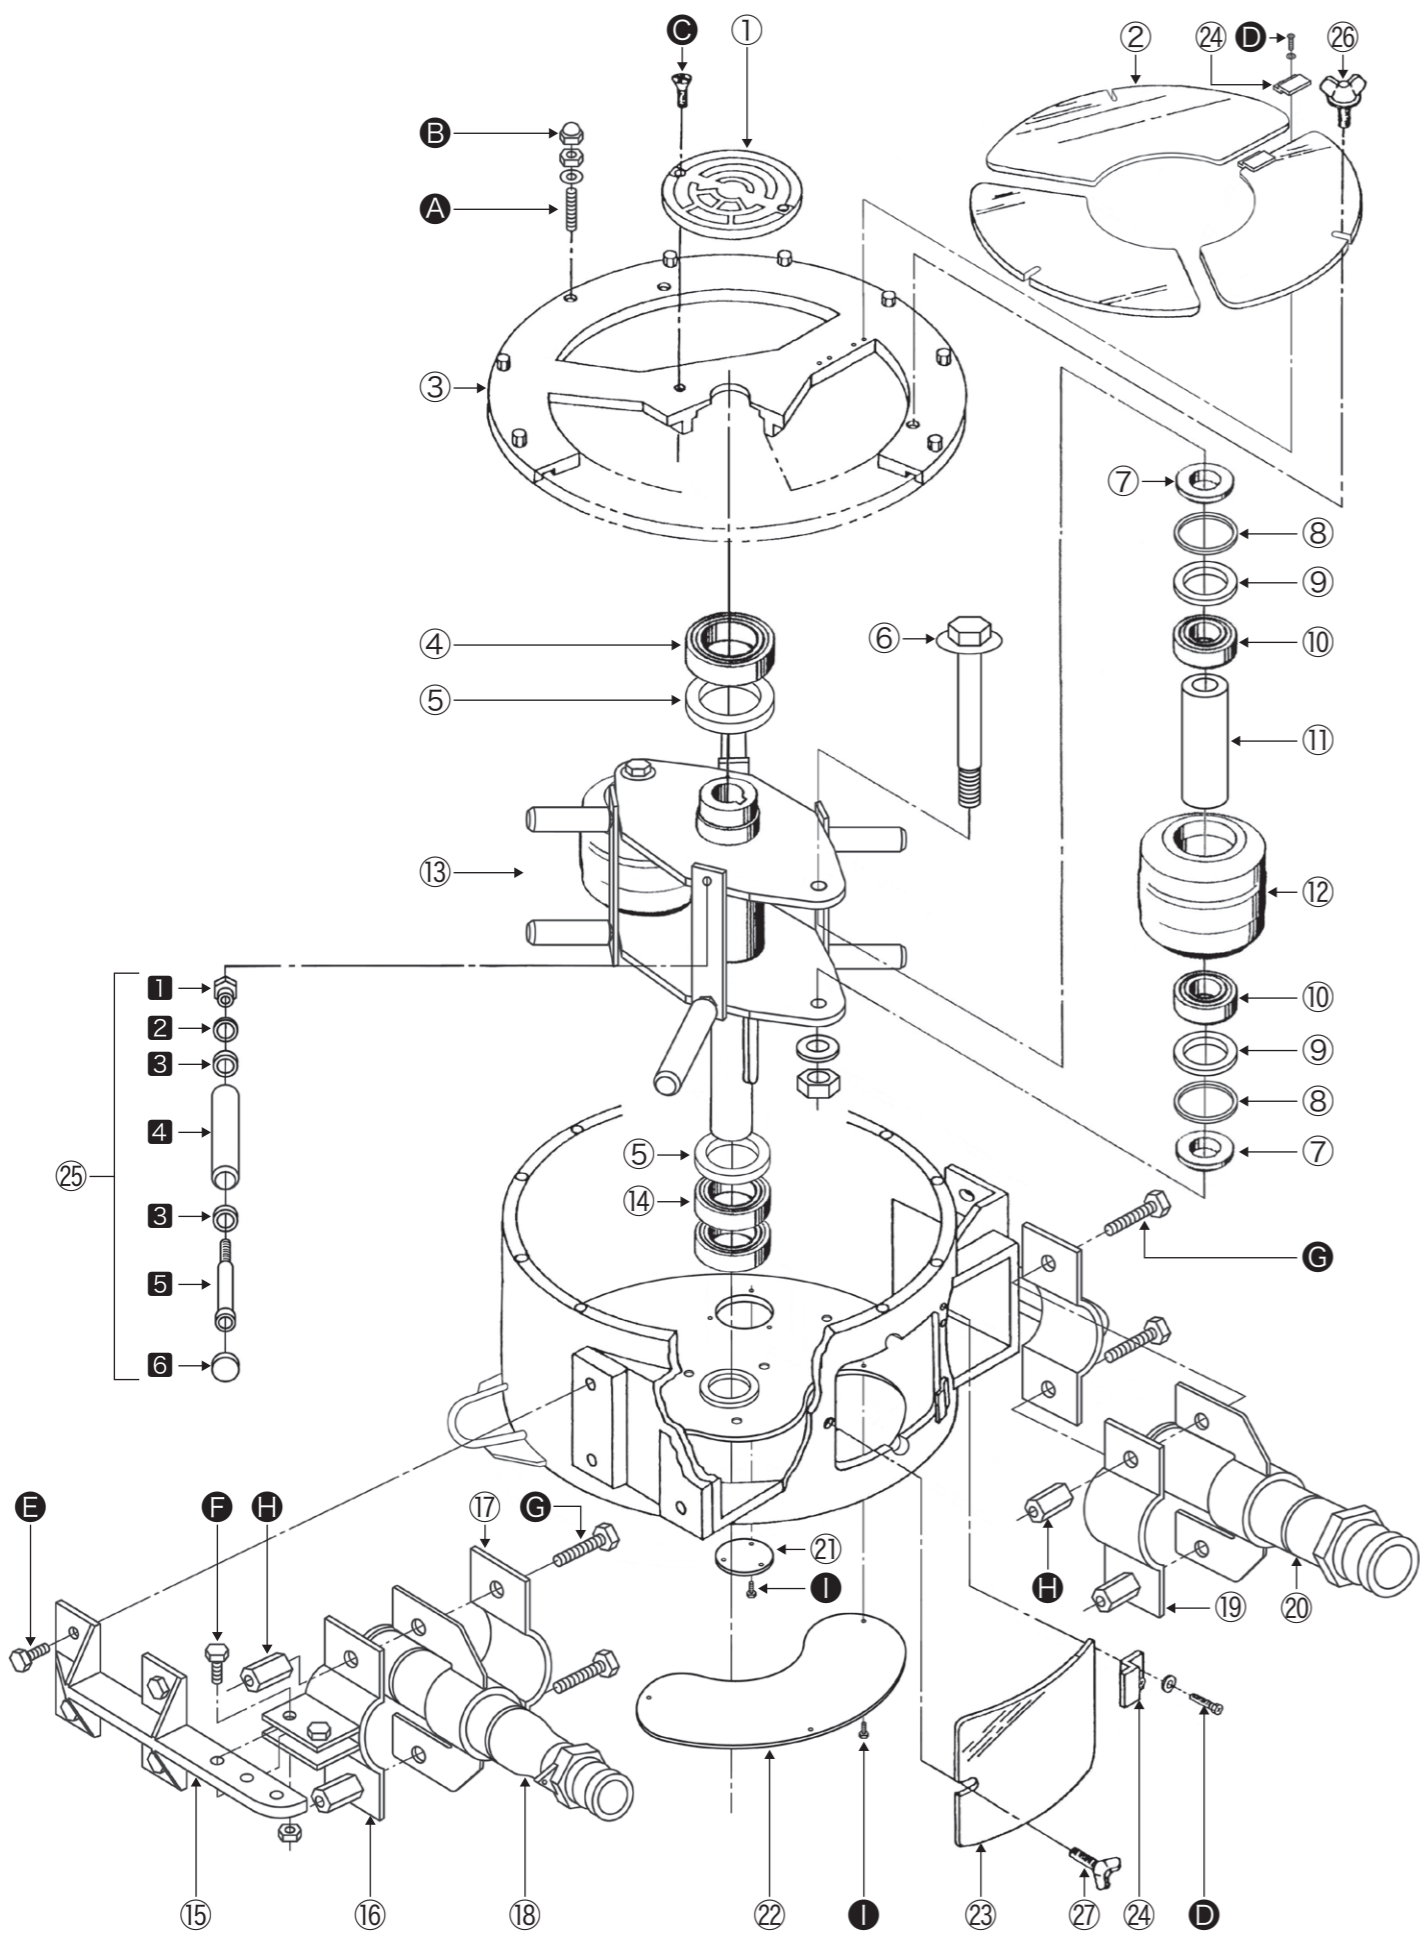

OKP-65ME-L

部品リスト

OKP-65ME-L 部品リスト

見出番号	品名	個数	備考
①	銘板	1	
②	点検マド — ドラムフタ側	3	塩ビ
③	ドラムフタ	1	
④	ベアリング	1	6211接触シール形
⑤	オイルシール	2	D85×100×9
⑥	主ローラーピン	2	M24SW・N付
⑦	ベアリング押え	4	
⑧	Oリング	4	G-55
⑨	オイルシール	4	D95×120×13
⑩	ベアリング	4	6311接触シール形
⑪	スリーブ	2	
⑫	主ローラー	2	
⑬	回転盤	1	2点式
⑭	ベアリング	2	6013接触シール形
⑮	ドラムヘッド	1	
⑯	吐出バンド(上)	1	
⑰	吐出バンド(下)	1	
⑱	吐出カップリング	1	40Aカムロックオス
⑲	吸込バンド(上)	1	
⑲	吸込カップリング	1	50Aカムロックオス
⑳	点検マド — 鉄カバー(小)	1	
㉑	点検マド — 鉄カバー(大)	1	
㉒	点検マド — ドラム正面側	1	塩ビ
㉓	マド押え	14	
㉔	ガイドローラーASSY	8	
①	ガイドローラーナット	8	
②	オイルシール	8	D28×42×7
③	ベアリング	16	6004接触シール形
④	ガイドローラー	8	
⑤	ガイドローラーピン	8	
⑥	パッキン	8	NBR
㉕	座金付蝶ボルト	3	M6×20L
㉖	座金付蝶ボルト	1	M6×12L

見出番号	品名	個数	備考
A	スタッドボルト	12	M10×45L SW・N
B	六角袋ナット	12	M10
C	皿ネジ	2	M6×20L
D	タッピングビス	28	M4×8L
E	六角ボルト	4	M10×25L SW
F	六角ボルト	2	M10×50L SW・N
G	六角ボルト	4	M16×65L SW・N
H	六角高ナット	4	M16
I	六角ボルト	6	M6×12L SW

OKP-65ME-L

電装部品リスト

OKP-65ME-L 電装部品リスト

見出番号	名称	型式	
①	電源入ランプ緑	IDEC APS-126NG	
②	インバーター異常ランプオレンジ	IDEC APS-122DNA	
③	正転スイッチ黒	IDEC ABS-210NB	
④	正転スイッチカバー黒	IDEC OCS-11B	
⑤	逆転スイッチ緑	IDEC ABS-210NG	
⑥	逆転スイッチカバー緑	IDEC OCS-11G	
⑦	圧力スイッチ(有効/無効)切替スイッチ	IDEC ASS-210N	
⑧	運転(本体/リモコン)切替スイッチ	IDEC ASS-211N+1a	
⑨	停止・リセットスイッチ赤	IDEC ABS-211NR	
⑩	停止・リセットスイッチカバー赤	IDEC OCS-11R	
⑪	吐出量調整ボリューム	抵抗器	東京コスモス RV30YN20SB302
		モールドツマミ	サトーパーツ K-2195-M
		目盛	φ55mm 目盛銘盤
⑫	圧力スイッチコンセント	明工社 MH-2871	
⑬	圧力スイッチコンセントカバー	神保電器 防滴プレート842(φ35.5mm)	
⑭	周波数表示カバー	神保電器 防滴プレート836(55mm×45mm角)	
⑮	電源用ブレーカースイッチ	三菱電機 NF50FA3P50AT	
⑯	電源用ブレーカースイッチカバー	神保電器 防滴プレート836(φ41.5mm)	
⑰	リモコンコンセント	七星 NCS-25-6-R	
⑱	リモコンコンセントカバー	七星 NCS-25-RCa	
⑲	操作パネル		
⑳	インバーター	東芝 VFS15-2075PM	
㉑	ターミナルブロック ヒューズ・ネオン付	IDEC BAF111SN-1A	
㉒	端子台	春日電機 TR-30-7P	
㉓	制御BOX		
電源コード	電源コード	2CT 8SQ×4C×10m	
	接地3P防水プラグ	明工社 MP2540	
	接地3P防水コネクタボディ	明工社 MC2623-N	