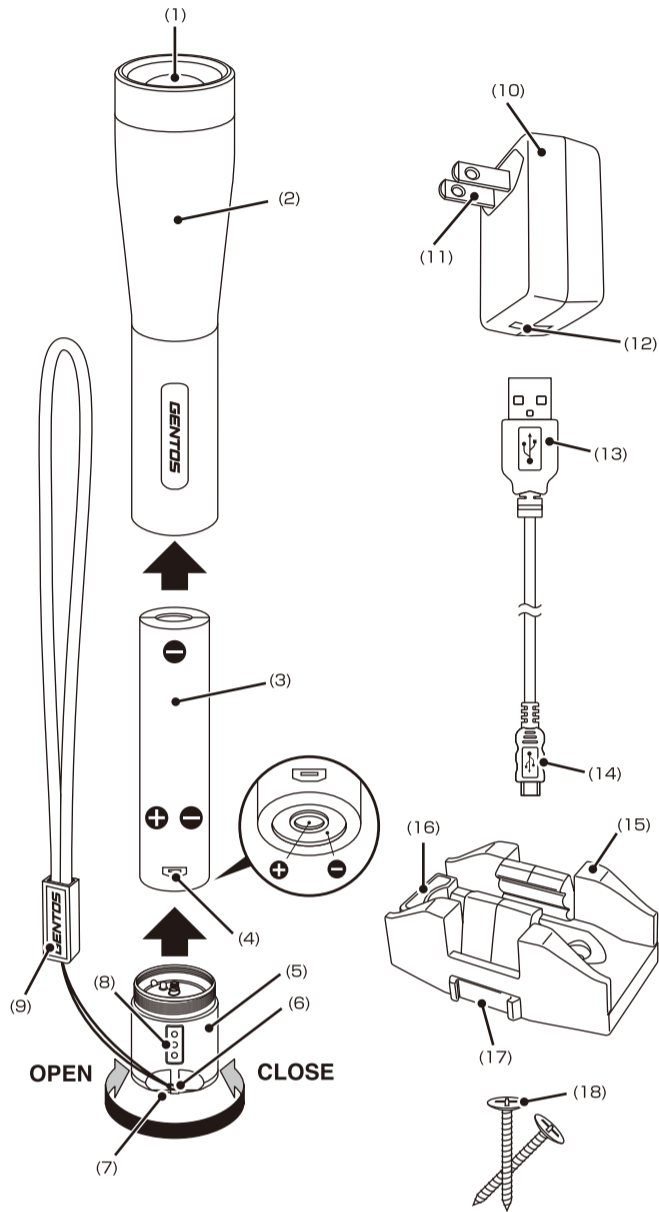

取扱説明書

Instruction Manual

GF-014RG

■ 各部の名称

- (1) LED (2) フォーカスコントロールヘッド (3) 専用充電電池
- (4) Micro USBジャック (5) テールキャップ (6) ストラップ穴 (7) スイッチ
- (8) 充電コネクタ (9) ストラップ (10) ACアダプター (11) プラグ
- (12) USBジャック (13) USBコネクタ (14) Micro USBコネクタ
- (15) 充電マウント (16) チャージングインジケータ (17) 連結用ジョイント
- (18) 壁面設置用ビス

■ PARTS

- (1) LED (2) FOCUS CONTROL HEAD (3) RECHARGEABLE BATTERY
- (4) Micro USB JACK (5) TAILCAP (6) STRAP HOLE (7) SWITCH
- (8) CHARGING CONNECTOR (9) STRAP (10) AC ADAPTOR (11) PLUG
- (12) USB JACK (13) USB CONNECTOR (14) Micro USB CONNECTOR
- (15) CHARGING MOUNT (16) CHARGING INDICATOR
- (17) CONNECTING JOINT (18) WALL MOUNTING SCREW