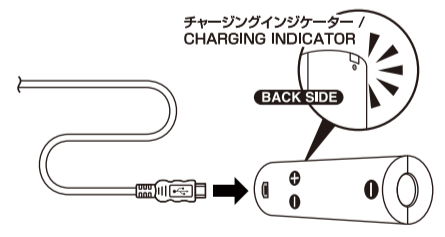

● 充電電池単体での充電 / DIRECT CHARGING TO THE BATTERY