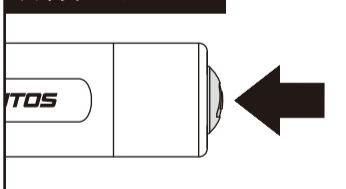

スイッチ / SWITCH

仕様	
使用光源	高輝度チップタイプ白色LED × 1個
明るさ	約 800ルーメン (Highモード時)
使用電池	専用リチウムイオン充電電池 3.7V 2,600mAh 充電時間: 約4時間 充電回数: 充電約500回*
点灯時間	実用点灯 (Highモード) 約 2時間 実用点灯 (Midモード) 約 4.5時間 実用点灯 (Ecoモード) 約 28時間
照射特性	フォーカスコントロールタイプ スポットビーム ↔ ワイドビーム (無段階調節)
照射距離	275m (最大時: スポットビーム時)
保護等級	IP66・IP67 (準拠)
落下耐久	2m
本体サイズ	約 φ37.5 × 高さ185.5mm
本体質量	約250g (電池含む)

* 充電回数が500回を超えると、充電電池の容量は初期容量から約50%減少します。
● 照射距離とは、満月の月光以上の明るさで照らすことのできる距離をいいます。
● 照射距離は理論値であり、実際には使用場所の温度・湿度その他の条件により多少前後する場合があります。
● 明るさが同じ機種でも、レンズやリフレクターなどによる照射特性に応じて照射距離は変化します。

SPECIFICATION

	ANSI FL1 STANDARD				
High	800 LUMENS	2h	275m	19000cd	2m
Mid	400 LUMENS	4.5h	195m	9500cd	
Eco	50 LUMENS	28h	70m	1300cd	

			IP66 IP67
3.7V 2600mAh Li-ion Rechargeable Battery Charging Time: 4h Battery Cycle: 500 Cycles	φ37.5 × H185.5mm	250g (With Battery)