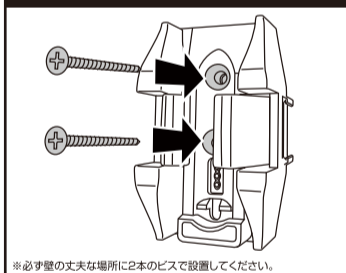

充電マウントの壁面設置方法 / WALL INSTALLATION OF CHARGING MOUNT