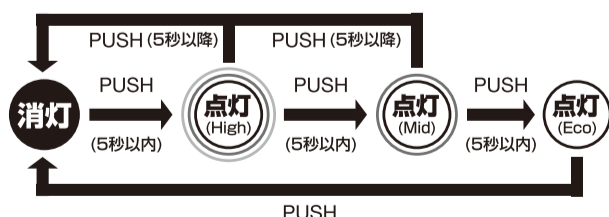

- ●光を直接目に当てないでください。

アフターサービス

故障かな?と思ったら

現象	原因	対処の方法
点灯しない	電池の入れ方が逆になっている。	電池を正しい向きで入れてください。
	電池が消耗している。	充電してください。
	テールキャップが正しくしまっていない。	最後までしっかりしめてください。
暗い	電池が消耗している。	充電してください。
充電時 チャージング インジケータが 赤・緑両点灯する	電池の入れ方が逆になっている。	電池を正しい向きで入れてください。
	充電電池が入っていない。	充電電池を入れてください。

修理を依頼されるときは

「故障かな?と思ったら」でご確認のあと、直らないときは、ユーザー登録時の「ユーザー登録完了メール」を印刷し、故障内容を添えて弊社修理ご依頼窓口まで直接お送りください。ユーザー登録をされていない場合は、お客様の連絡先(名前、住所、電話番号)・故障内容を明記[※]のうえ、購入証明書を添えて製品を弊社修理ご依頼窓口まで直接お送りください。修理品をご送付いただく際は、適切な梱包のうえ、紛失などを防ぐため宅配便などをご利用ください。

※下記のサイトからアフターサポート依頼書をダウンロードしていただくことができます。

ジェントスホームページ
サポート情報ページ

<http://www.gentos.jp/support/>

修理に関するご相談/修理品の送付先は・・・

修理ご依頼窓口

ジェントス株式会社 物流センター 修理係 〒363-0001 埼玉県桶川市加納 97
TEL.048-788-1311 【受付時間】10:00～18:00(土日祝日・弊社休日を除く)
FAX.048-770-6111 [24時間受付]

日本語

■ 使用方法

消灯状態からスイッチを押す度に下図のようにモードが切り替わります。

■ チャージングインジケータ

※ご使用前に必ず充電をしてください。

赤点灯：充電中   緑点灯：充電完了
赤・緑両点灯(充電マウントのみ)：専用充電電池が入っていないか、電池が逆になっている。

国内保証規定

1. Webによるユーザー登録をもって、5年保証の対象とさせていただきます。
2. Webによるユーザー登録は製品購入後30日以内とさせていただきますので、製品購入後早急にユーザー登録されることをお勧めします。未登録の場合は、1年保証とさせていただきます。
3. 取扱説明書に従った正常な使用状態で故障した場合は、保証期間内に限り規定に基づき無料で修理・交換いたします。
4. 5年保証の適用範囲は本体のみが対象です。電池、ストラップ等の付属品、消耗品については対象外とさせていただきます。
5. 修理の必要が生じた場合は製品にユーザー登録完了メールを印刷したもの、または購入証明書を添えてお買い上げ店または弊社へご持参、送付ください。持込みの交通費、または送付した際の送料及び諸経費については、お客様のご負担とさせていただきます。
6. 保証期間内でも次の場合は有償修理となります。
   - ①誤用・乱用及び取扱い不注意による故障。
   - ②火災・地震・水害などの災害による故障。
   - ③分解や不当な修理、改造及び異常電圧に起因する故障。
   - ④使用中に生じたキズ、汚れなどの外観上の変化。
   - ⑤経年変化による変色や素材の劣化。
   - ⑥登録いただいたシリアル番号と製品本体のシリアル番号が一致しない場合。
7. 修理期間中の代替機のご用意はございません。
8. 保証期間中に何らかの理由により修理及び交換が出来ない場合は、同等品との交換により対応させていただく場合がございます。
9. 本保証の適用範囲は本製品のみに関し、本製品の使用または使用不能から生じた直接的または間接的損害に対し、弊社は一切の責任を負わないものとします。
10. 本保証は日本国内においてのみ有効です。
    This warranty is valid only in Japan.

お客様の個人情報のお取り扱いについて

ジェントス株式会社はお客様の個人情報を、弊社製品のご相談への対応や修理およびその確認などに利用させていただき、これらの目的のためにご相談内容の記録を残すことがあります。ご提供いただいた個人情報は適切に管理し、正当な理由がある場合を除き、第三者に提供しません。

専用リチウムイオン充電電池について

● 充電時の注意

- ・充電は周辺温度が約5～35度の範囲内で行なってください。
- ・必ず付属のMicro USBケーブルを使い、正しく接続して充電してください。
- ・充電時間及び点灯時間はあくまで目安であり、本体(専用充電電池)の使用環境により異なります。

● 使用時の注意

- ・万一、製品に異常を感じた際は直ちに使用を中止し、お買い上げの販売店まで点検を依頼してください。
- ・高温状態での充電・使用・保管を行なうと専用充電電池の性能が著しく劣化します。

● 保管時の注意

- ・満充電状態、または電池残量の極端に少ない状態での保管は避けてください。電池の性能や寿命の低下の原因になります。
- ※本製品の専用リチウムイオン充電電池の充放電サイクルは約500回です。充電しても点灯時間が著しく短くなってきた場合は、専用充電電池の寿命ですので新しい専用充電電池をご購入ください。

● 初めお使いになる場合及び長期間使用しなかった場合

- ・充電電池は長期間使用しなかった場合、自己放電により容量が低下します。ご使用前に充電してください。

ご不要になった専用リチウムイオン充電電池は廃棄せず、
充電式電池リサイクル協力店にお渡しください。
(専用リチウムイオン充電電池は、一般家庭ゴミとして廃棄しないでください。)

※LED素子には、個体差があるため、同じ型番の製品でも光色、明るさが異なることがあります。
※光源のLEDは交換できません。

使用方法、ユーザー登録などのお問い合わせは・・・

お客様相談窓口

ジェントス株式会社 カスタマーサポート 〒110-0008 東京都台東区池之端 2-9-7
TEL.0120-73-1668 【受付時間】10:00～18:00(土日祝日・弊社休日を除く)
※携帯・PHS 公衆電話からもご利用いただけます。

ENGLISH

For matters related to repair or maintenance, please contact your local distributor.