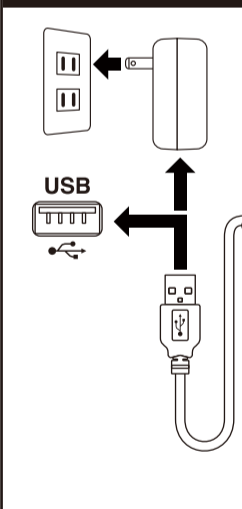

充電方法 / BATTERY CHARGING