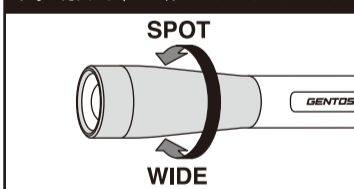

フォーカスコントロール / FOCUS CONTROL