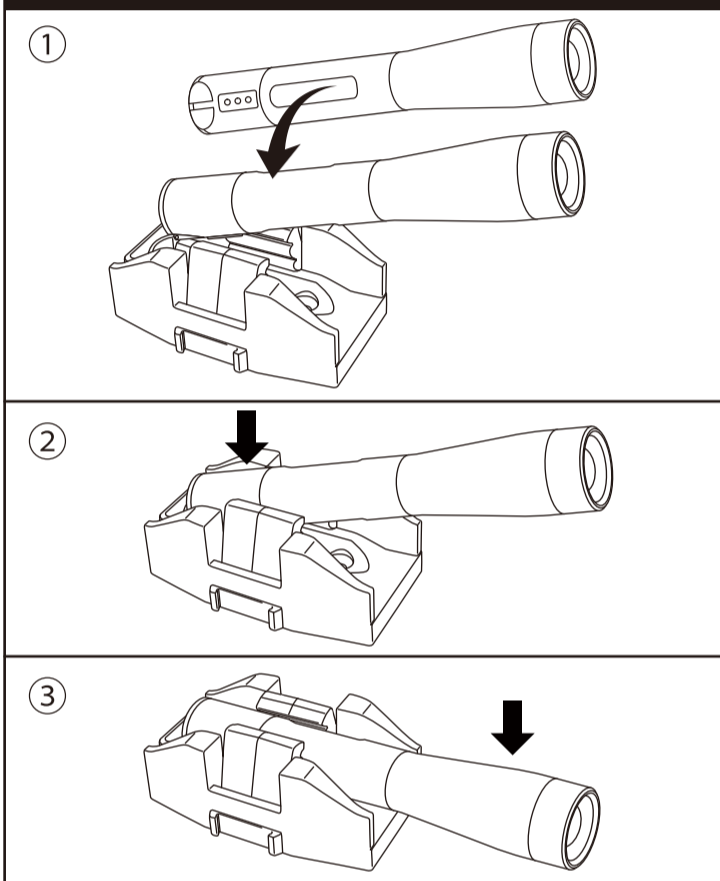

充電マウントへの装着方法 / FLASHLIGHT INSTALLATION TO THE CHARGING MOUNT